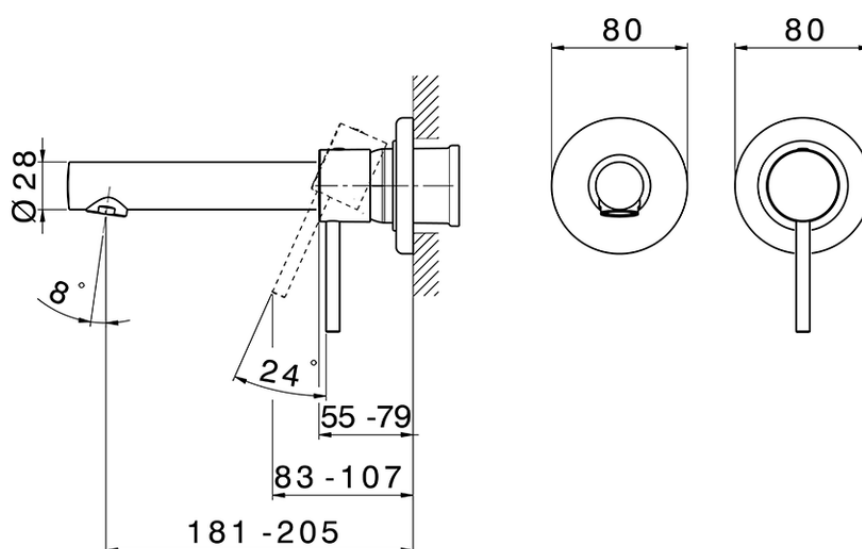

Parte esterna monocomando lavabo a parete TRATTO EVO_TV005511

TV005511

<https://www.huberitalia.com/parte-esterna-monocomando-lavabo-a-parete-tratto-evo-tv005511>

Piastra/Plate/Plaque/Platte/Placa

2-3mm: XX 56-76

10mm: XX 48-68