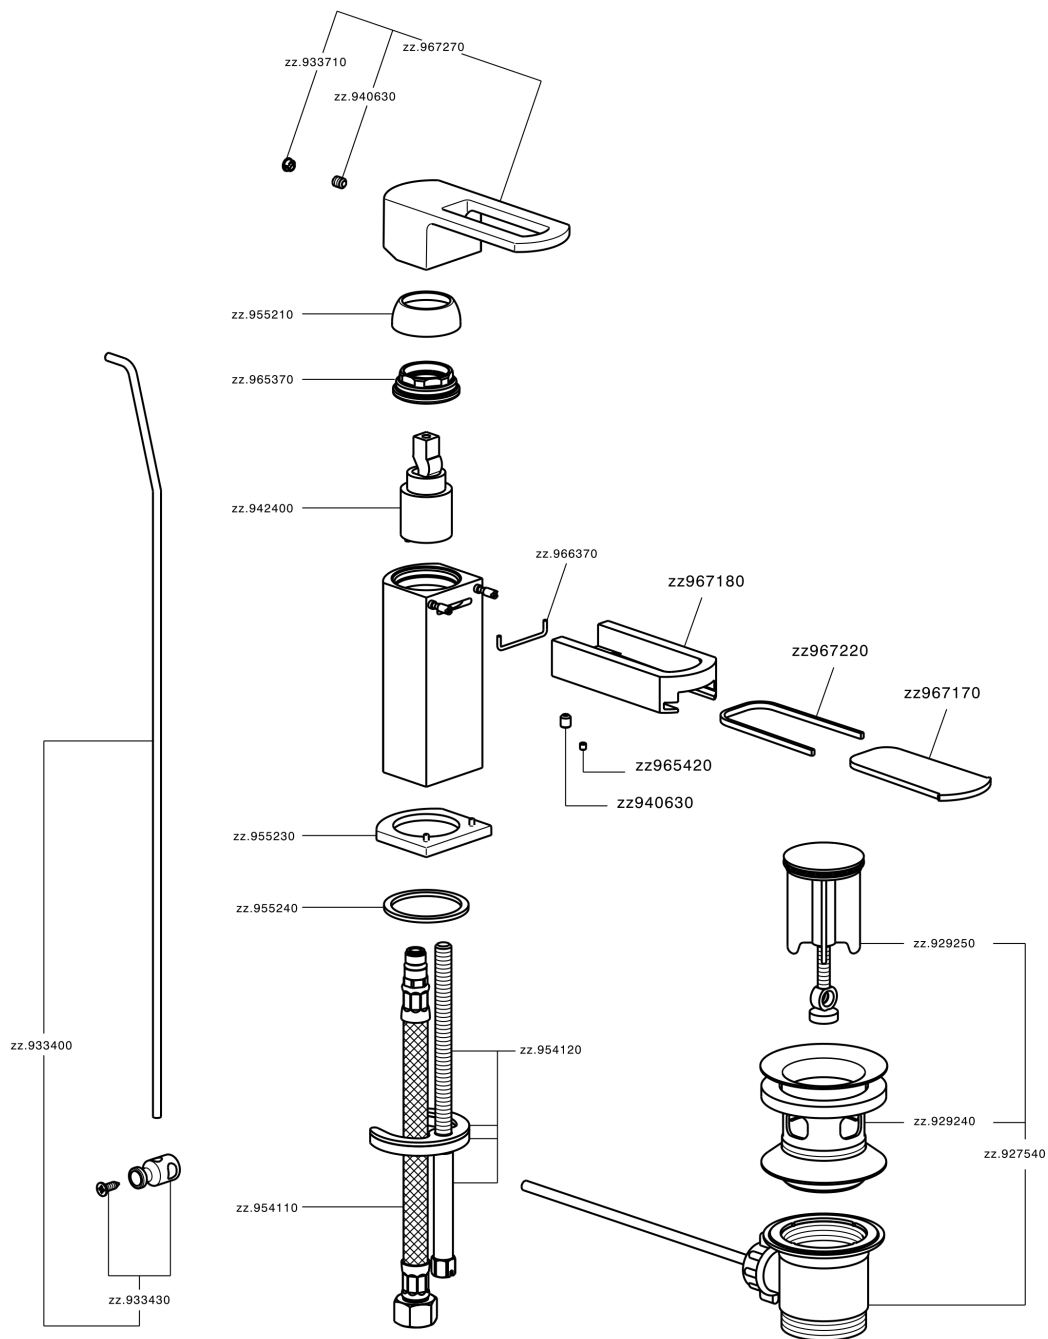

## Miscelatore monocomando bidet DADO\_DC000550

MODELLO **DC000550**

Miscelatore monocomando bidet, con scarico automatico 1"1/4, flex inox G.3/8", inserto bocca disponibile in finitura cromo o fumé

### CARATTERISTICHE

Ricambio Cartuccia **ZZ94240000**

**Cartuccia Monocomando 25 mm**

## Miscelatore monocomando bidet DADO\_DC000550

DC000550

<https://www.huberitalia.com/miscelatore-monocomando-bidet-dado-dc000550>

2026-06-14