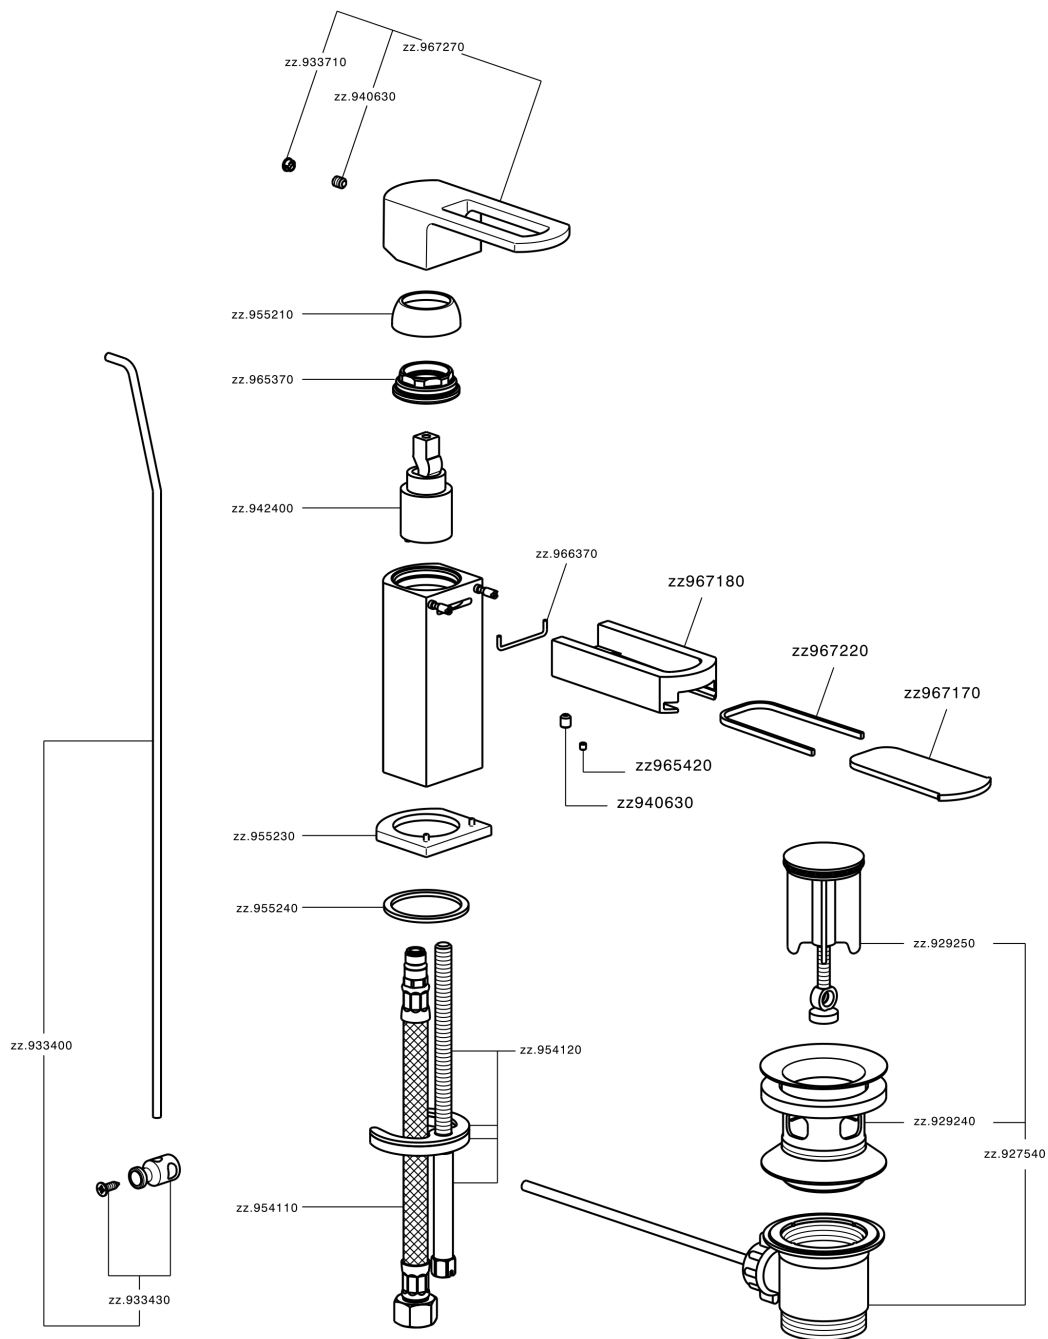

Miscelatore monocomando bidet DADO_DC000550

DC000550

<https://www.huberitalia.com/miscelatore-monocomando-bidet-dado-dc000550>

2026-06-14