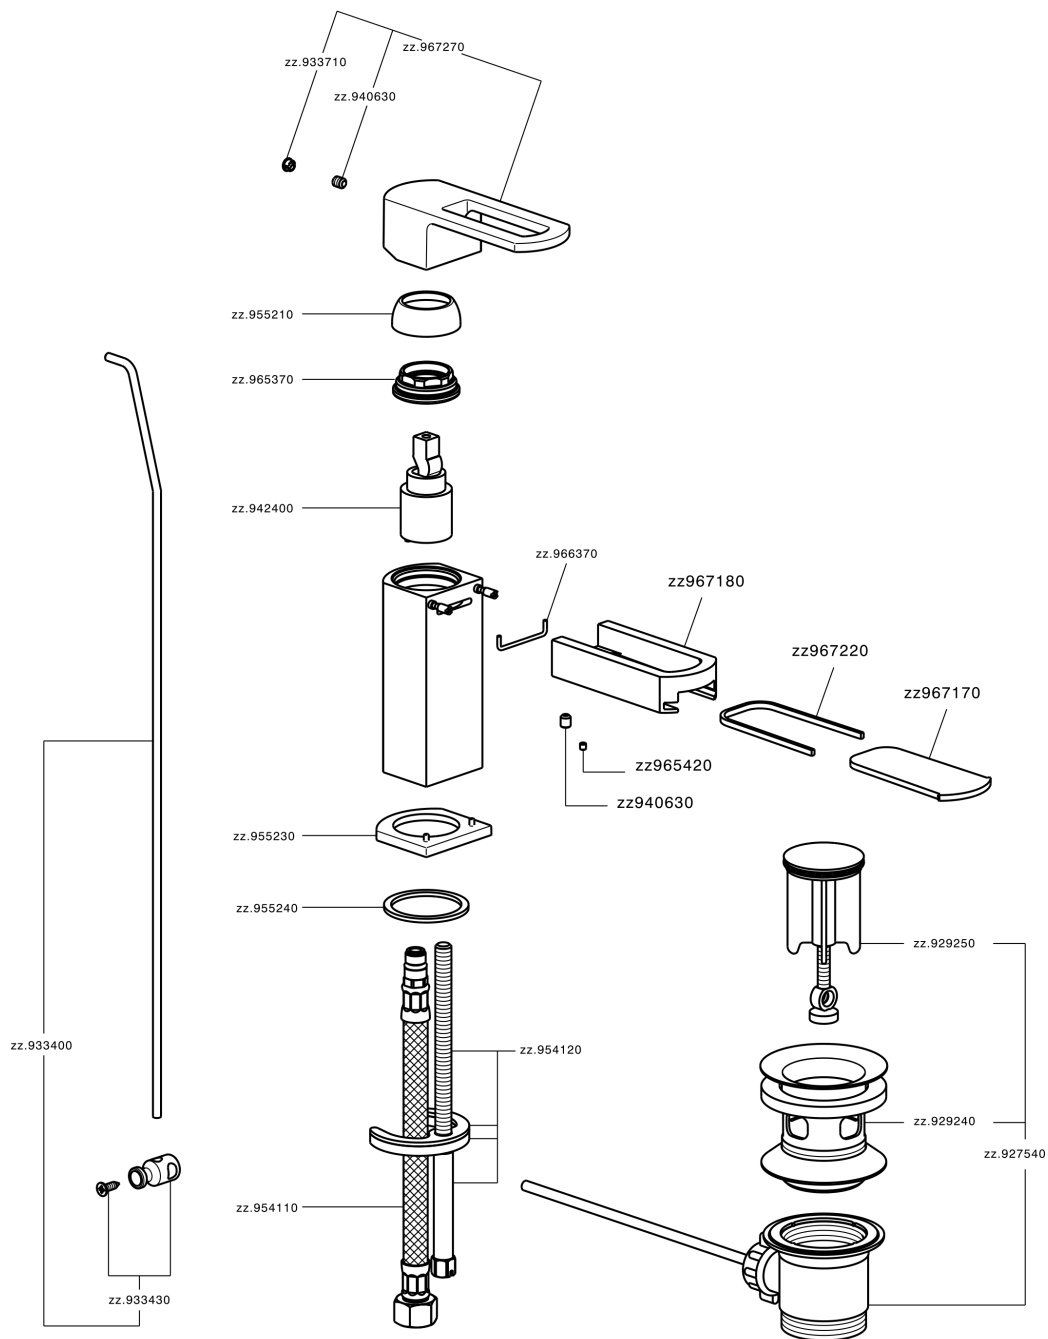

## Miscelatore monocomando bidet DADO\_DC000550

DC000550

<https://www.huberitalia.com/miscelatore-monocomando-bidet-dado-dc000550>

2026-06-14