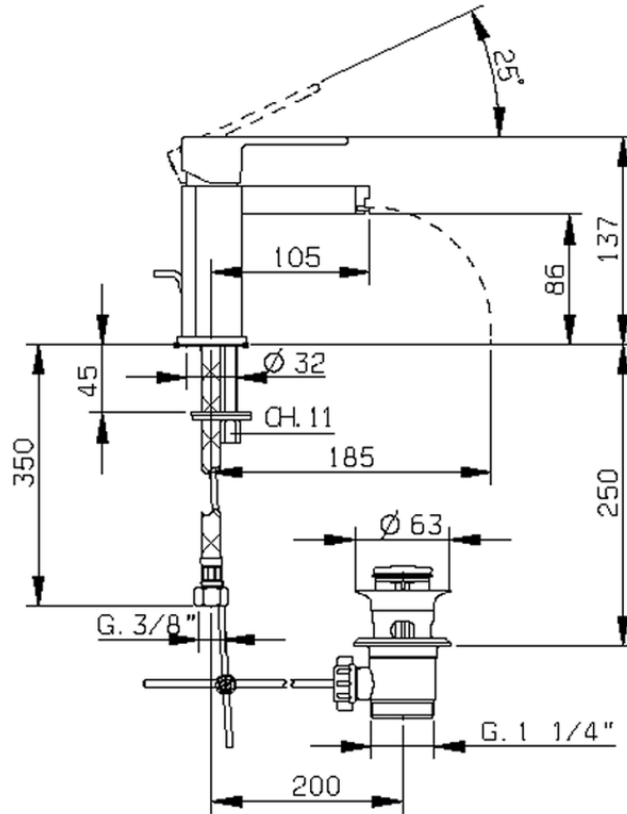

## Miscelatore monocomando bidet DADO\_DC000550

DC000550

<https://www.huberitalia.com/miscelatore-monocomando-bidet-dado-dc000550>

2026-06-14