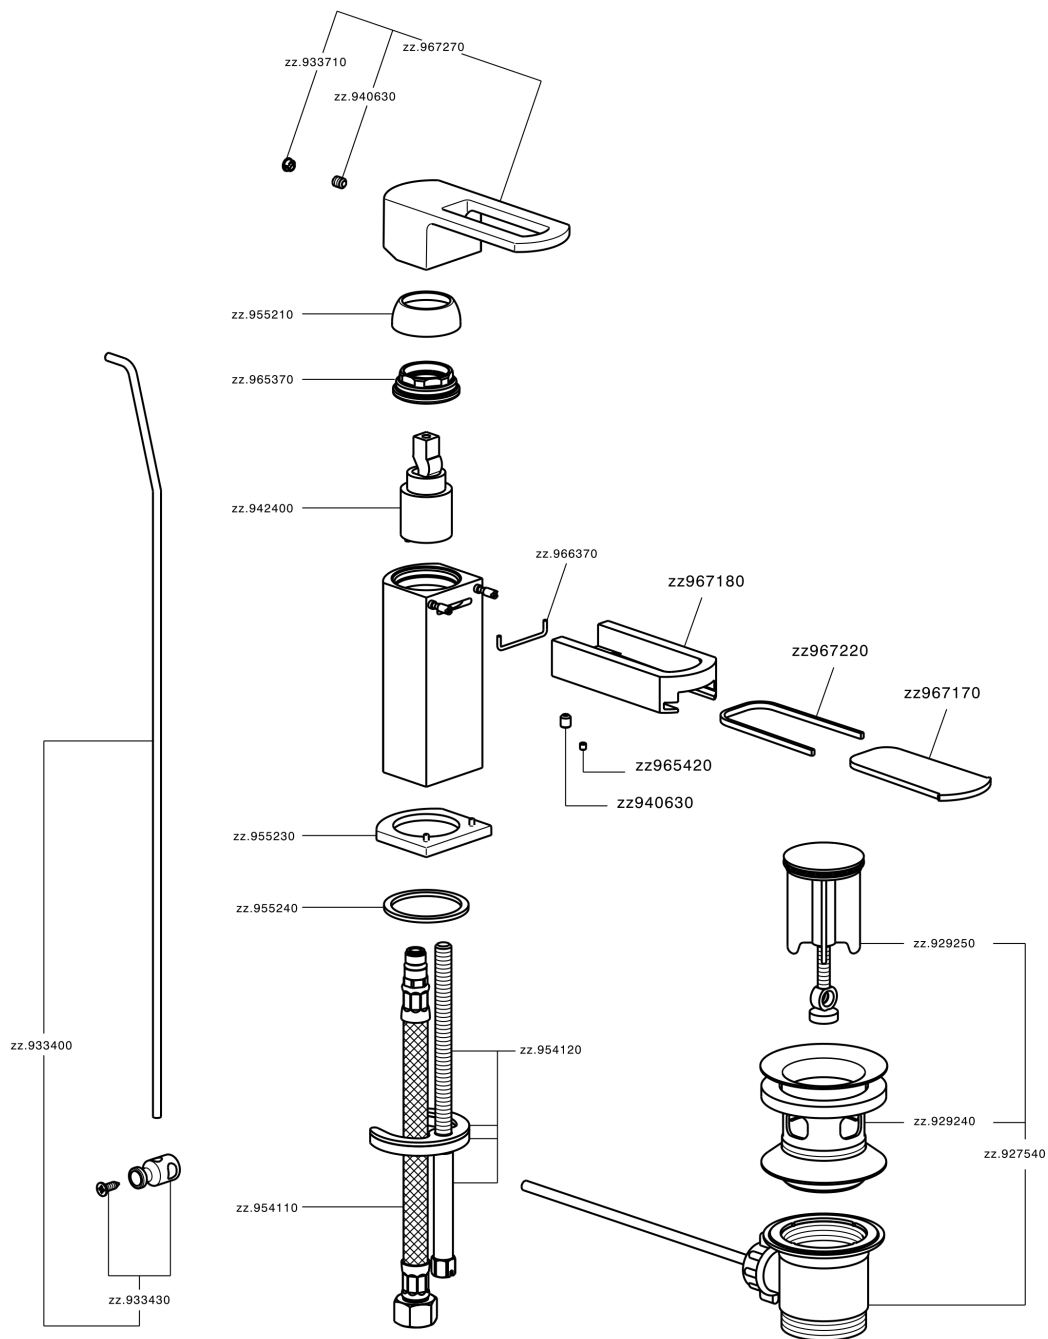

Miscelatore monocomando bidet DADO_DC000550

MODELLO **DC000550**

Miscelatore monocomando bidet, con scarico automatico 1"1/4, flex inox G.3/8", inserto bocca disponibile in finitura cromo o fumé

FINITURE DISPONIBILI

- 
21 21 Cromo
- 
2F 2F Nichel Spazzolato
- 
6U 6U Cromo/Fumé

CARATTERISTICHE

Ricambio Cartuccia **ZZ94240000**

Cartuccia Monocomando 25 mm

Miscelatore monocomando bidet DADO_DC000550

DC000550

<https://www.huberitalia.com/miscelatore-monocomando-bidet-dado-dc000550>