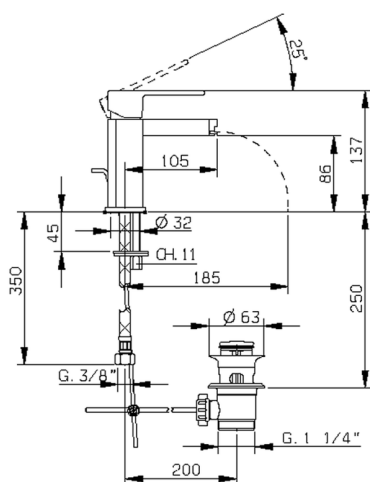

Miscelatore monocomando bidet DADO_DC000550

MODELLO **DC000550**

Miscelatore monocomando bidet, con scarico automatico 1"1/4, flex inox G.3/8", inserto bocca disponibile in finitura cromo o fumé

FINITURE DISPONIBILI

- 
21 21 Cromo
- 
2F 2F Nichel Spazzolato
- 
6U 6U Cromo/Fumé

CARATTERISTICHE

Ricambio Cartuccia **ZZ94240000**

Cartuccia Monocomando 25 mm

Miscelatore monocomando bidet DADO_DC000550

DC000550

<https://www.huberitalia.com/miscelatore-monocomando-bidet-dado-dc000550>