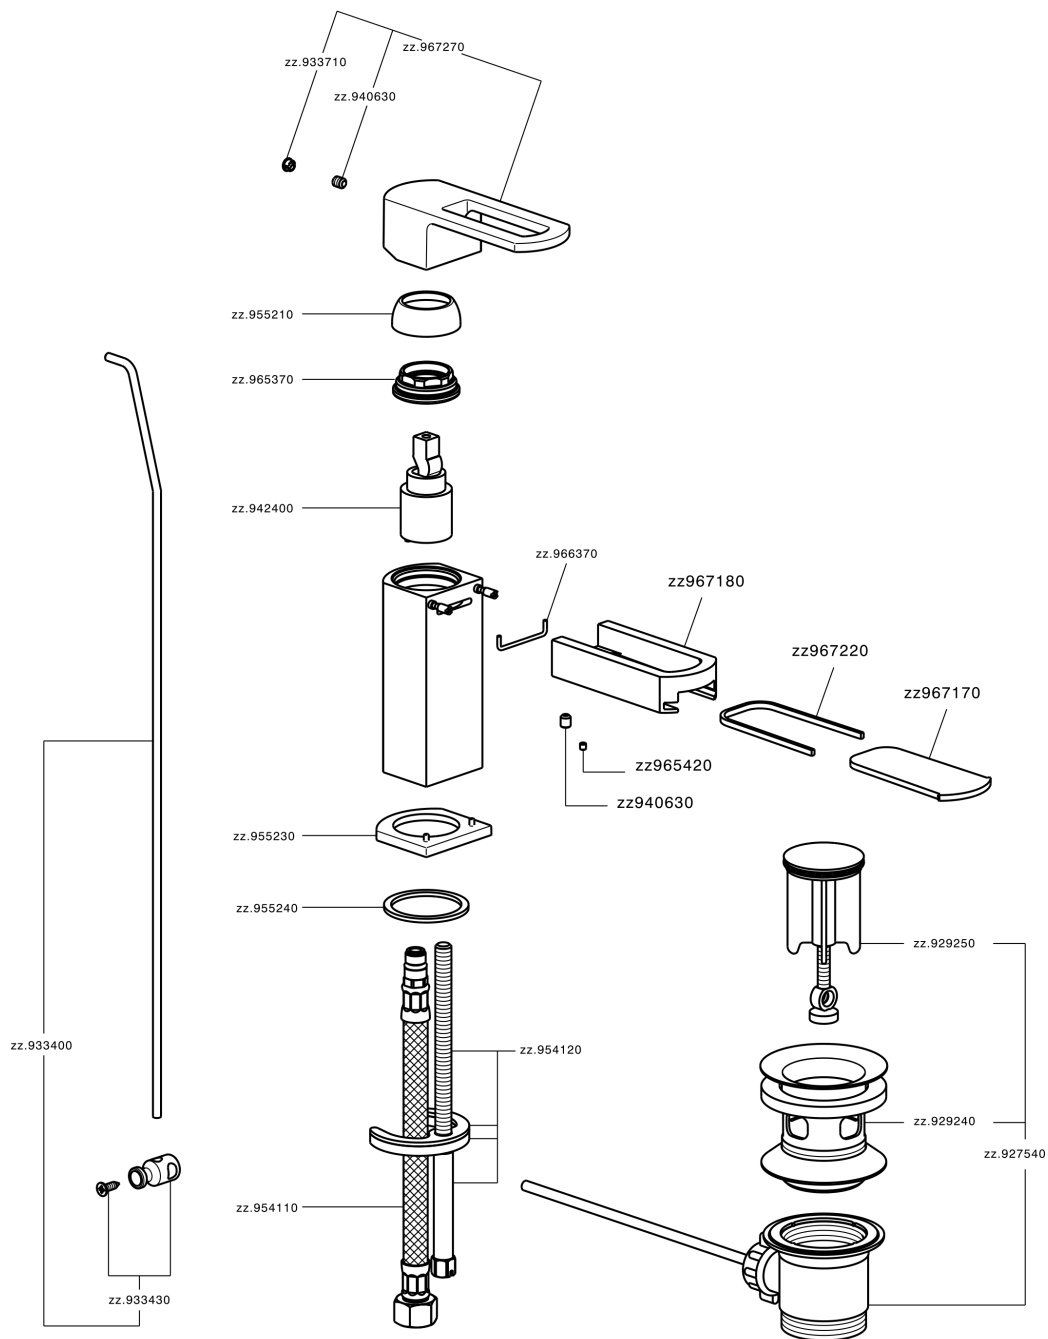

## Miscelatore monocomando bidet DADO\_DC000550

DC000550

<https://www.huberitalia.com/miscelatore-monocomando-bidet-dado-dc000550>

2026-06-15