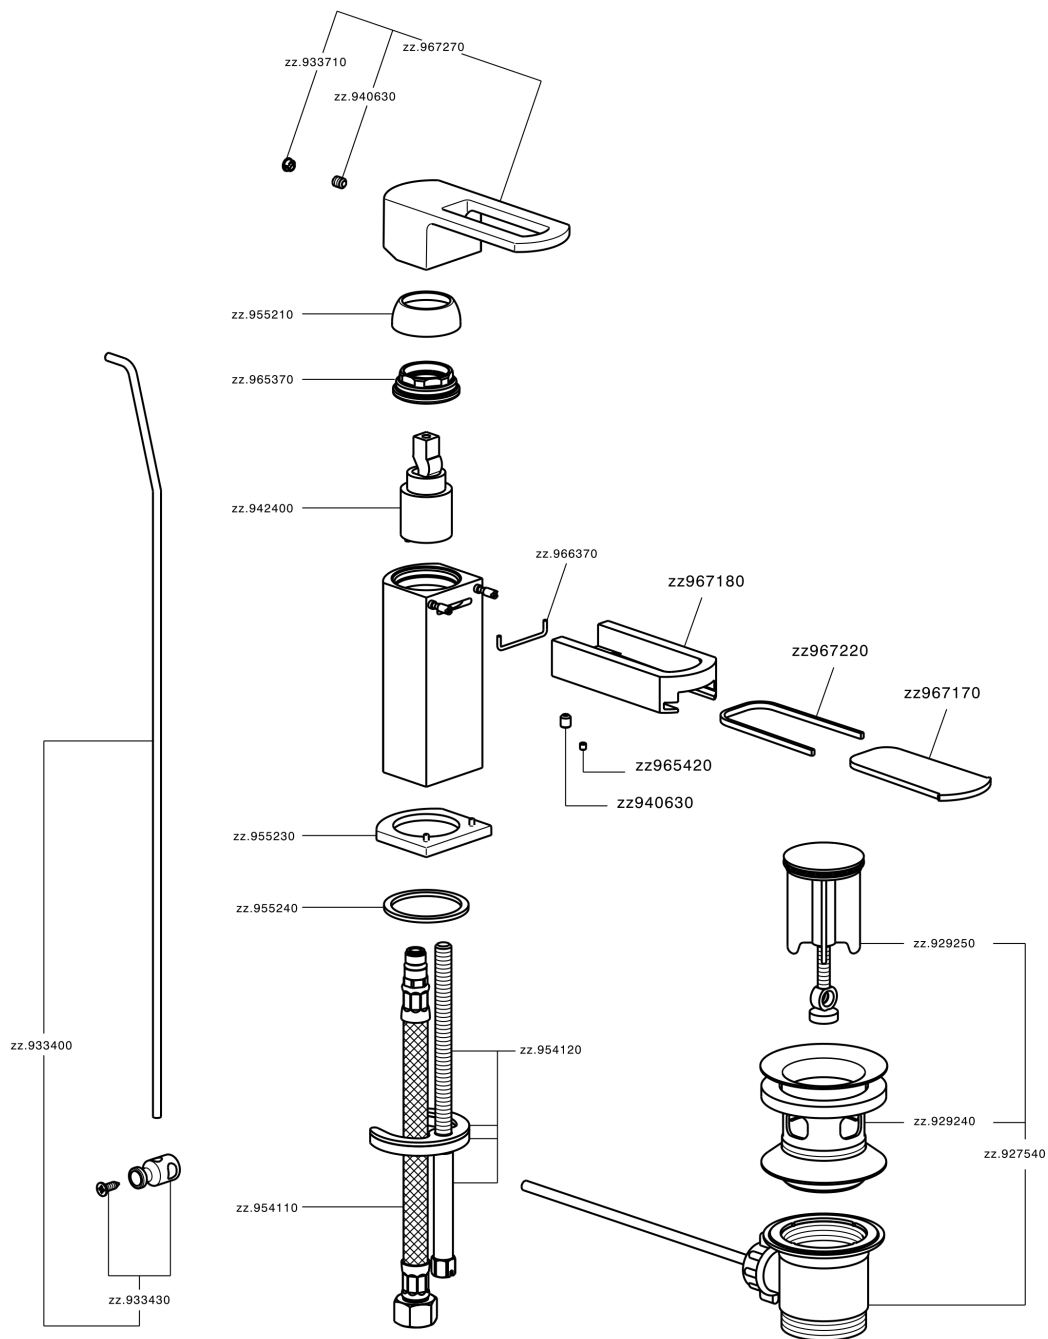

## Miscelatore monocomando bidet DADO\_DC000550

MODELLO **DC000550**

Miscelatore monocomando bidet, con scarico automatico 1"1/4, flex inox G.3/8", inserto bocca disponibile in finitura cromo o fumé

### CARATTERISTICHE

Ricambio Cartuccia **ZZ94240000**

**Cartuccia Monocomando 25 mm**

## Miscelatore monocomando bidet DADO\_DC000550

DC000550

<https://www.huberitalia.com/miscelatore-monocomando-bidet-dado-dc000550>

2026-06-15