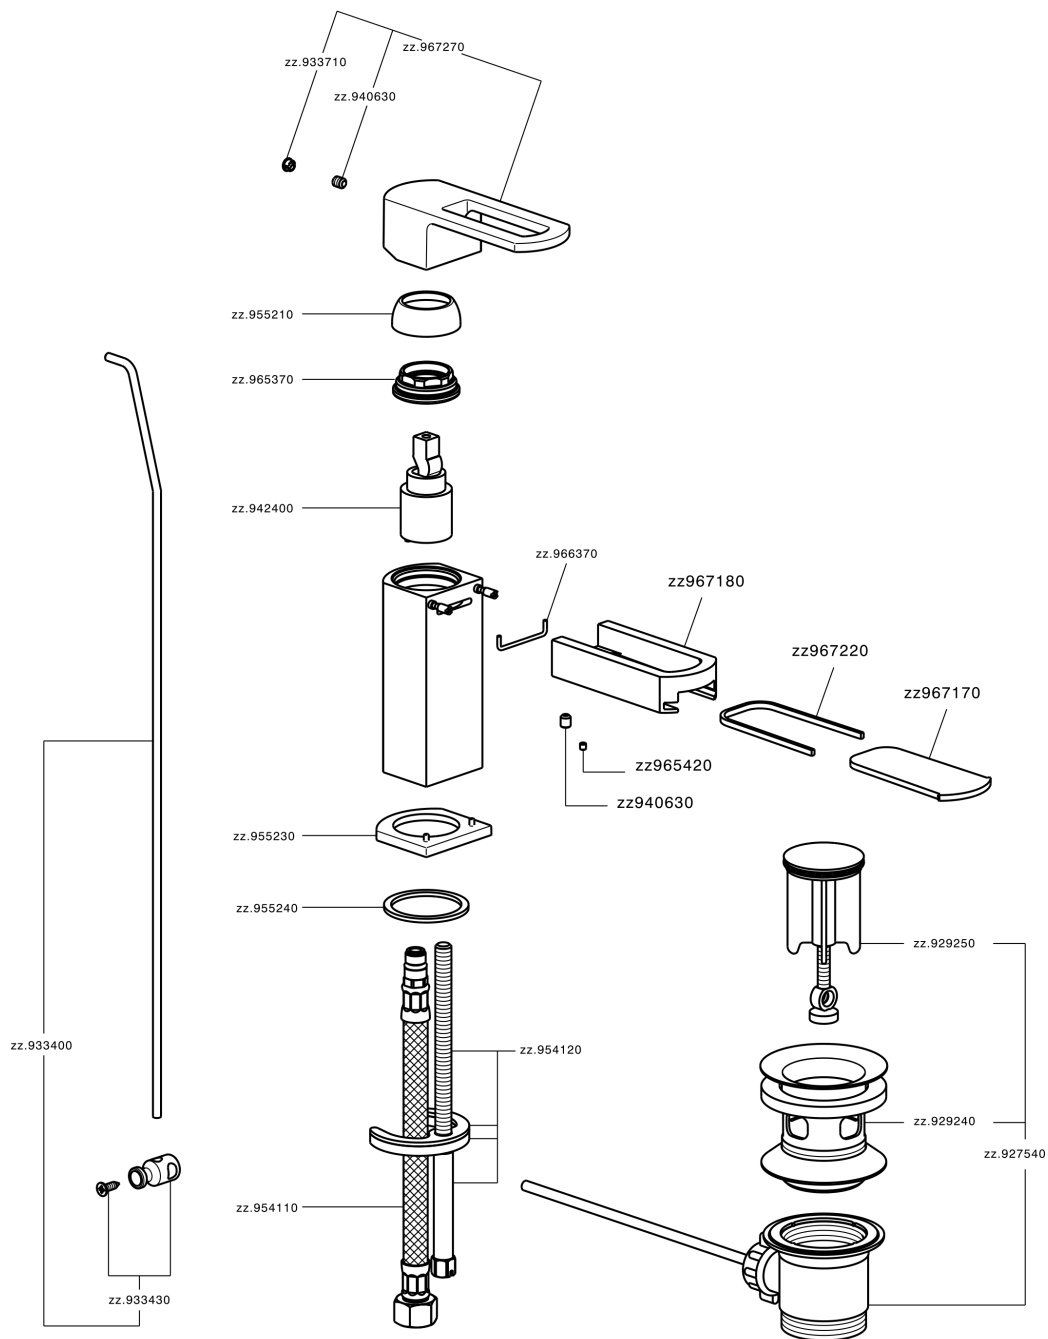

Miscelatore monocomando bidet DADO_DC000550

DC000550

<https://www.huberitalia.com/miscelatore-monocomando-bidet-dado-dc000550>

2026-06-15