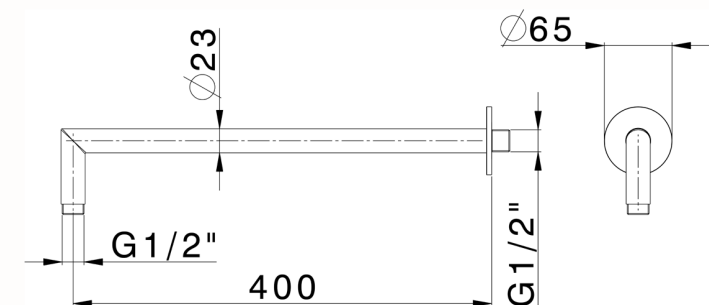

Braccio doccia LYNOX_SS013531

MODELLO **SS013531**

Braccio doccia, L.400 mm, Inox AISI 316L

FINITURE DISPONIBILI

 **D1** D1 Inox Spazzolato

CARATTERISTICHE

2026-06-25