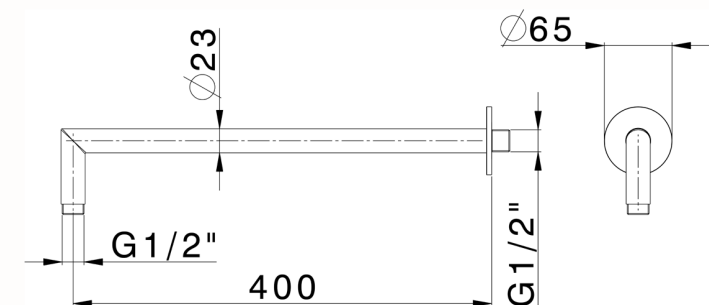

## Braccio doccia LYNOX\_SS013531

MODELLO **SS013531**

Braccio doccia, L.400 mm, Inox AISI 316L

FINITURE DISPONIBILI

 **D1** D1 Inox Spazzolato

CARATTERISTICHE

2026-06-28