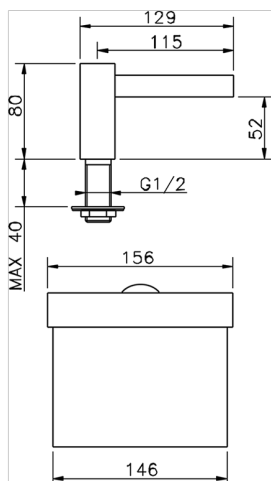

## Bocca di erogazione COMPLEMENTI\_ZB002620

MODELLO **ZB002620**

Bocca di erogazione, getto a cascata, attacco 1/2"  
M, L. 115 mm