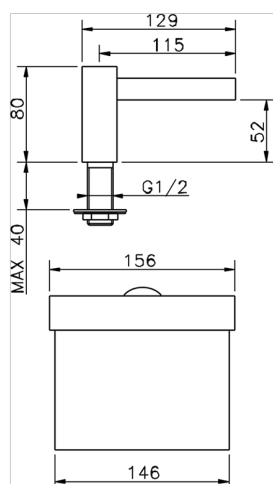

Bocca di erogazione COMPLEMENTI_ZB002620

MODELLO **ZB002620**

Bocca di erogazione, getto a cascata, attacco 1/2"
M, L. 115 mm

FINITURE DISPONIBILI

-  **21** 21 Cromo
-  **2B** 2B Nichel Lucido
-  **2F** 2F Nichel Spazzolato
-  **2Q** 2Q Black Titanium
-  **40** 40 Nero Opaco
-  **4Q** 4Q Bianco Opaco