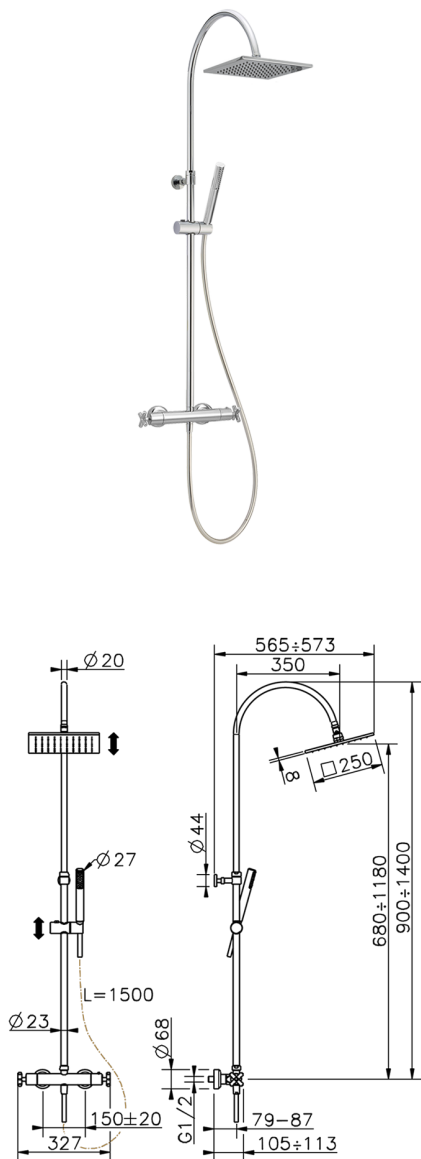

## Colonna doccia termostatica 2 funzioni COLUMNS\_SUC80020

MODELLO **SUC80020**

Colonna doccia termostatica 2 funzioni, devia stop 2 uscite, colonna telescopica, supporto doccetta scorrevole, doccetta monogetto minimalista D.27 mm ABS, soffione quadro 250x250 mm sp.8 mm in Ottone, flessibile liscio SILVERFLEX 150 cm

FINITURE DISPONIBILI

**21** 21 Cromo

CARATTERISTICHE

Ricambio Cartuccia **24.04A.PP**

**Cartuccia Termostatica Plus P 8X20**

### DeviaStop

La tecnologia Devia Stop di Huber consente con un semplice movimento rotativo di gestire la portata dell'acqua e di scegliere la modalità d'erogazione (soffione, doccetta a mano).