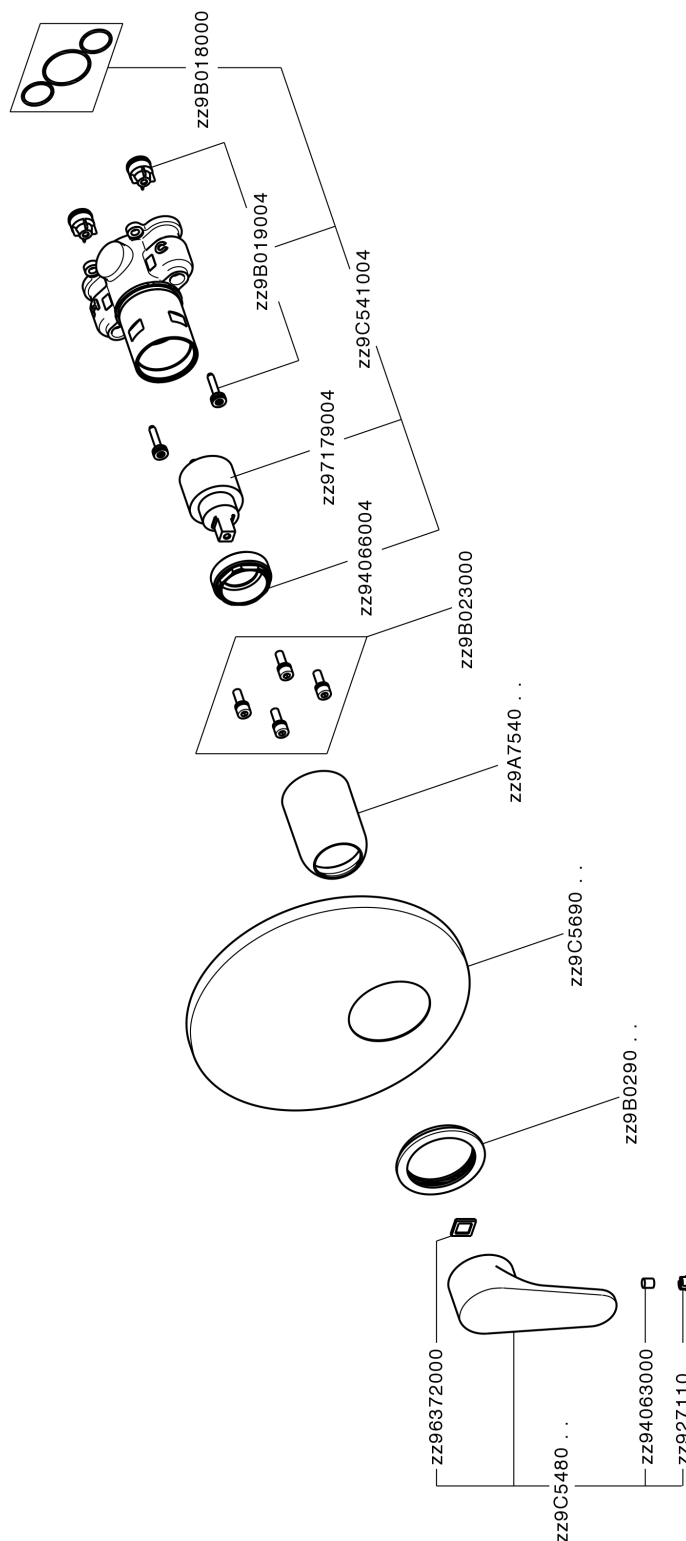

Completo Monocomando per One-Box ONE BOX_AH0BM010

MODELLO **AH0BM010**

Completo Monocomando per One-Box, 1 uscita, profondità minima di installazione 67 mm, senza parte incasso, per art. ZB00B030-ZB00B031

FINITURE DISPONIBILI

-  **21** 21 Cromo
-  **2F** 2F Nichel Spazzolato
-  **40** 40 Nero Opaco

CARATTERISTICHE

Ricambio Cartuccia **ZZ97179000**

Cartuccia Monocomando 35 mm

Installazione **Incasso**

Parti Incasso necessarie **ZB00B031**

ZB00B030

Completo Monocomando per One-Box ONE BOX_AH0BM010

AH0BM010

<https://www.huberitalia.com/completo-monocomando-per-one-box-one-box-ah0bm010>

One-Box Universale per incasso ONE BOX_ZB00B031

MODELLO **ZB00B031**

One-Box Universale per incasso, per termostatico o monocomando 1 o 2 o 3 uscite, senza parte esterna, con silenziosi, con guarnizione per sigillatura

FINITURE DISPONIBILI

 **04** 04 Senza Finitura

CARATTERISTICHE