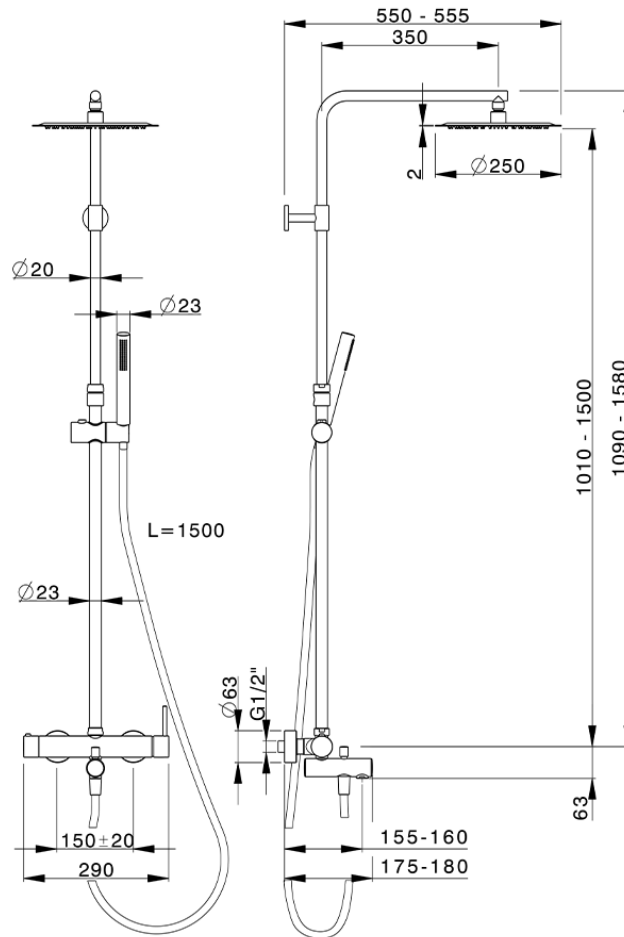

Colonna vasca monocomando 3 funzioni COLUMNS_MT004160

MT004160

<https://www.huberitalia.com/colonna-vasca-monocomando-3-funzioni-columns-mt004160>

2026-04-17