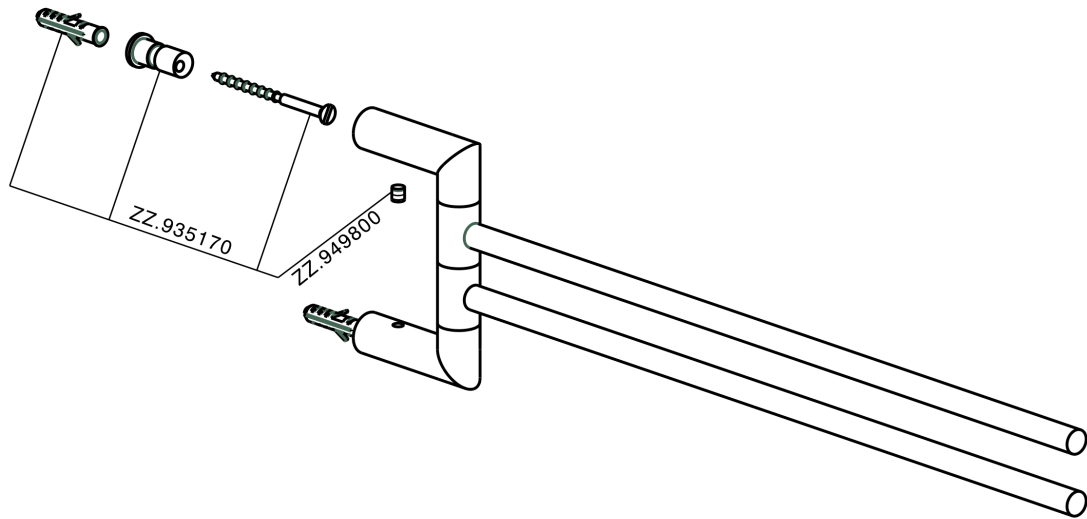

Porta salviette doppio ACCESSORI BAGNO_SI090210

MODELLO **SI090210**

Porta salviette doppio,snodato

FINITURE DISPONIBILI

- | | | |
|---|-----------|----------------------|
|  | 21 | 21 Cromo |
|  | 2B | 2B Nichel Lucido |
|  | 2F | 2F Nichel Spazzolato |
|  | 2P | 2P Oro Rosa |
|  | 2Q | 2Q Black Titanium |
|  | 40 | 40 Nero Opaco |
|  | 4Q | 4Q Bianco Opaco |

CARATTERISTICHE

Porta salviette doppio ACCESSORI BAGNO_SI090210

SI090210

<https://www.huberitalia.com/porta-salviette-doppio-accessori-bagno-si090210>

2025-05-02