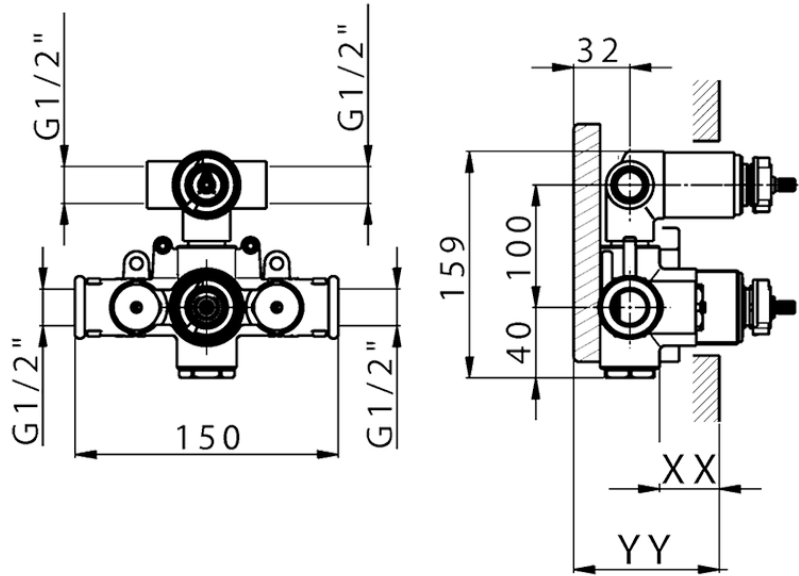

## Parte esterna termostatico doccia incasso 2 uscite CHRONOS\_CR019100

CR019100

<https://www.huberitalia.com/parte-esterna-termostatico-doccia-incasso-2-uscite-chronos-cr019100>

## Piastra/Plate/Plaque/Platte/Placa

2-3mm: XX 25-40 YY 76-91

10mm: XX 21-34 YY 70-83

ZB019100

<https://www.huberitalia.com/parte-incasso-termostatico-doccia-2-uscite-incasso-zb019100>

2026-06-29