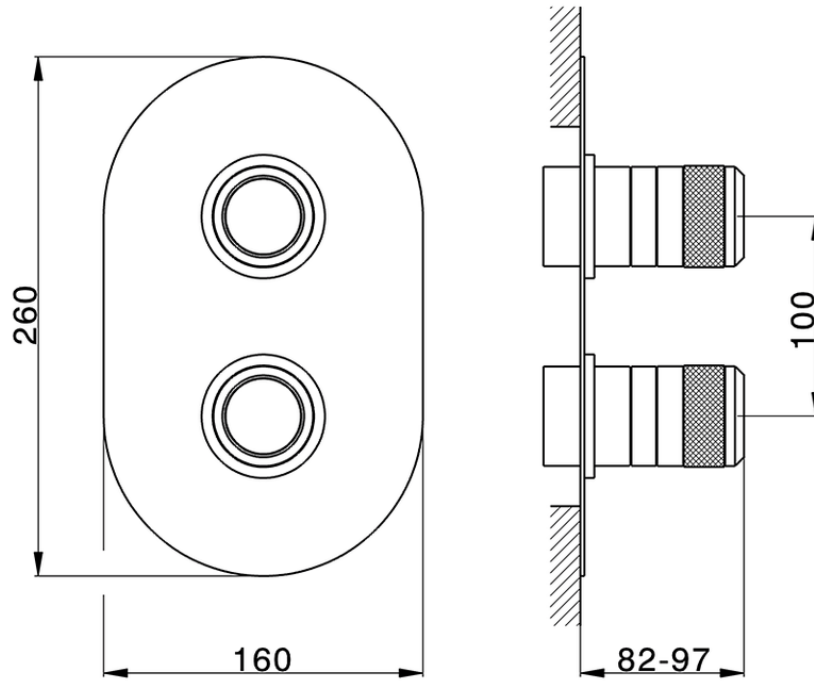

## Parte esterna termostatico doccia incasso 2 uscite CHRONOS\_CR019100

CR019100

<https://www.huberitalia.com/parte-esterna-termostatico-doccia-incasso-2-uscite-chronos-cr019100>

## Piastra/Plate/Plaque/Platte/Placa

2-3mm: XX 25-40 YY 76-91

10mm: XX 21-34 YY 70-83

ZB019100

<https://www.huberitalia.com/parte-incasso-termostatico-doccia-2-uscite-incasso-zb019100>

2026-06-29