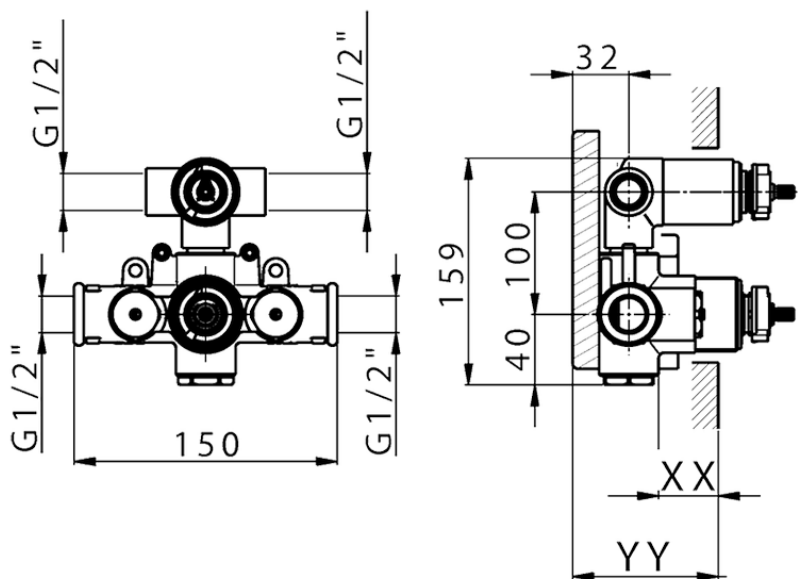

Parte esterna termostatico doccia incasso 2 uscite CHRONOS_CR019100

CR019100

<https://www.huberitalia.com/parte-esterna-termostatico-doccia-incasso-2-uscite-chronos-cr019100>

Piastra/Plate/Plaque/Platte/Placa

2-3mm: XX 25-40 YY 76-91

10mm: XX 21-34 YY 70-83

ZB019100

<https://www.huberitalia.com/parte-incasso-termostatico-doccia-2-uscite-incasso-zb019100>

2026-06-29