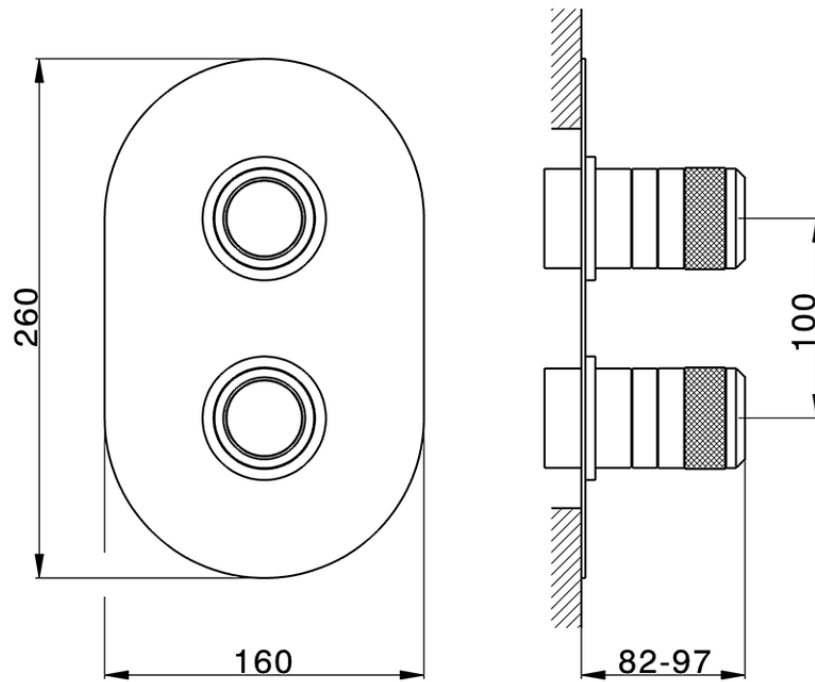

Parte esterna termostatico doccia incasso 2 uscite CHRONOS_CR019100

CR019100

<https://www.huberitalia.com/parte-esterna-termostatico-doccia-incasso-2-uscite-chronos-cr019100>

Piastra/Plate/Plaque/Platte/Placa

2-3mm: XX 25-40 YY 76-91

10mm: XX 21-34 YY 70-83

ZB019100

<https://www.huberitalia.com/parte-incasso-termostatico-doccia-2-uscite-incasso-zb019100>

2026-06-29