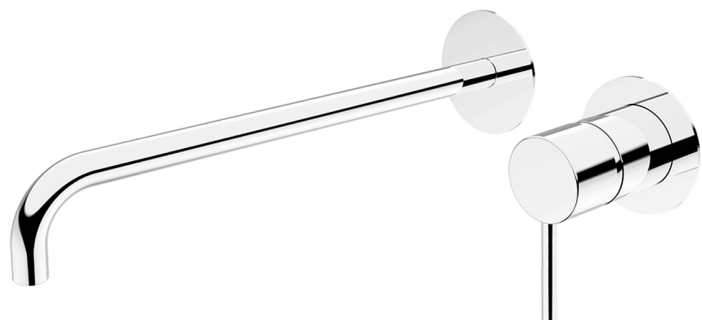

Parte esterna monocomando lavabo a parete M32_MT005512

MODELLO **MT005512**

Parte esterna monocomando lavabo a parete, senza parte incasso, bocca L.300 mm, per art. Easy-Box ZB002450 e art. ZB025510

FINITURE DISPONIBILI

-  **21** 21 Cromo
-  **26** 26 Vecchio Rame
-  **2F** 2F Nichel Spazzolato
-  **2W** 2W Oro Spazzolato
-  **40** 40 Nero Opaco
-  **4Q** 4Q Bianco Opaco

CARATTERISTICHE

Installazione **Incasso**
 Parti Incasso necessarie **ZB002450**

Parte incasso monocomando lavabo a parete Easy-Box INCASSO_ZB002450

MODELLO **ZB002450**

Parte incasso monocomando lavabo a parete Easy-Box, con scatola di protezione, senza parte esterna

FINITURE DISPONIBILI

04 04 Senza Finitura

CARATTERISTICHE

Installazione	Incasso
Ricambio Cartuccia	ZZ95409000
Cartuccia Monocomando 35 mm	
Incasso	1

Piastra/Plate/Plaque/Platte/Placa

2-3mm: XX 56-76

10mm: XX 48-68

DeviaStop

La tecnologia Devia Stop di Huber consente con un semplice movimento rotativo di gestire la portata dell'acqua e di scegliere la modalità d'erogazione (soffione, doccia a mano).