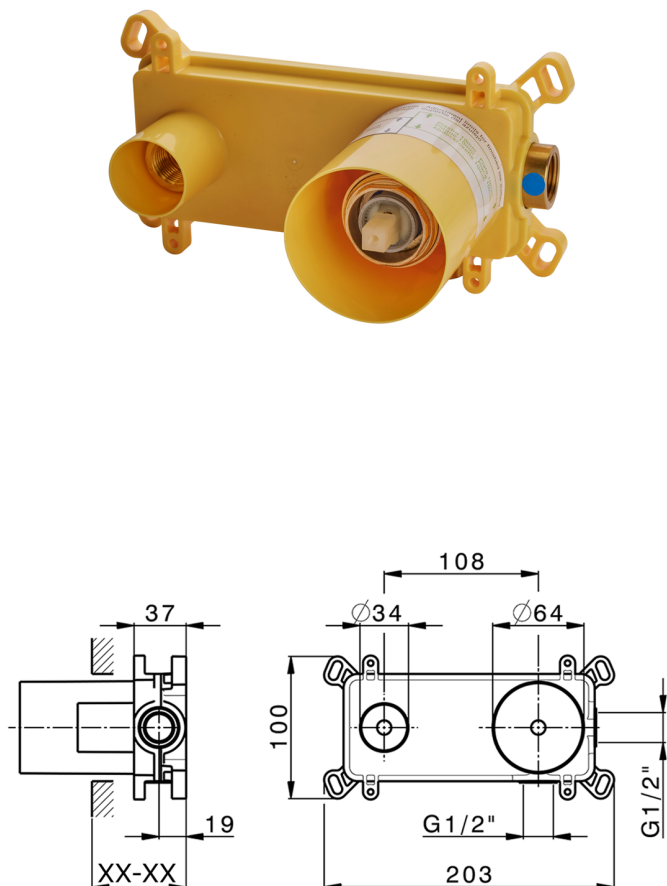

Parte esterna monocomando lavabo a parete M32_MT005512

MODELLO **MT005512**

Parte esterna monocomando lavabo a parete, senza parte incasso, bocca L.300 mm, per art. Easy-Box ZB002450 e art. ZB025510

FINITURE DISPONIBILI

-  **21** 21 Cromo
-  **26** 26 Vecchio Rame
-  **2F** 2F Nichel Spazzolato
-  **2W** 2W Oro Spazzolato
-  **40** 40 Nero Opaco
-  **4Q** 4Q Bianco Opaco

CARATTERISTICHE

Installazione **Incasso**
 Parti Incasso necessarie **ZB002450**

Parte incasso monocomando lavabo a parete Easy-Box INCASSO_ZB002450

MODELLO **ZB002450**

Parte incasso monocomando lavabo a parete Easy-Box, con scatola di protezione, senza parte esterna

FINITURE DISPONIBILI

04 04 Senza Finitura

CARATTERISTICHE

Installazione	Incasso
Ricambio Cartuccia	ZZ95409000
Cartuccia Monocomando 35 mm	
Incasso	1

Piastra/Plate/Plaque/Platte/Placa

2-3mm: XX 56-76

10mm: XX 48-68

DeviaStop

La tecnologia Devia Stop di Huber consente con un semplice movimento rotativo di gestire la portata dell'acqua e di scegliere la modalità d'erogazione (soffione, doccia a mano).