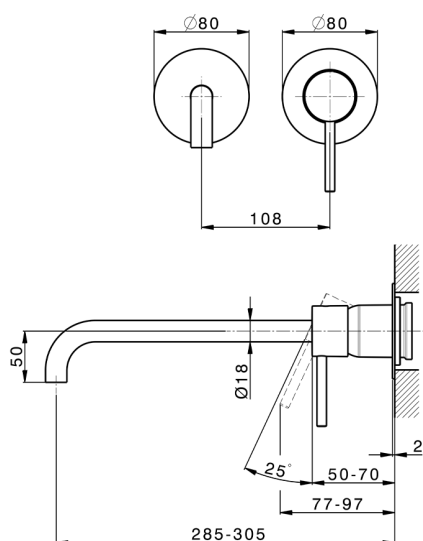

Parte esterna monocomando lavabo a parete M32_MT005512

MODELLO **MT005512**

Parte esterna monocomando lavabo a parete, senza parte incasso, bocca L.300 mm, per art. Easy-Box ZB002450 e art. ZB025510

FINITURE DISPONIBILI

- **21** 21 Cromo
- **26** 26 Vecchio Rame
- **2F** 2F Nichel Spazzolato
- **2W** 2W Oro Spazzolato
- **40** 40 Nero Opaco
- **4Q** 4Q Bianco Opaco

CARATTERISTICHE

Installazione **Incasso**
Parti Incasso necessarie **ZB002450**