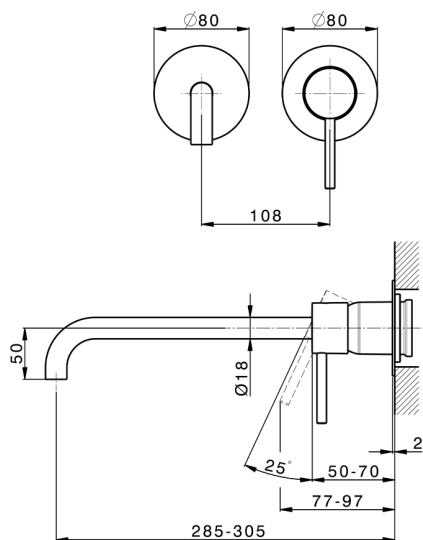

Parte esterna monocomando lavabo a parete M32_MT005512

MODELLO **MT005512**

Parte esterna monocomando lavabo a parete, senza parte incasso, bocca L.300 mm, per art. Easy-Box ZB002450 e art. ZB025510

FINITURE DISPONIBILI

-  **21** 21 Cromo
-  **26** 26 Vecchio Rame
-  **2F** 2F Nichel Spazzolato
-  **2W** 2W Oro Spazzolato
-  **40** 40 Nero Opaco
-  **4Q** 4Q Bianco Opaco

CARATTERISTICHE

Installazione **Incasso**
 Parti Incasso necessarie **ZB002450**

Parte incasso monocomando lavabo a parete Easy-Box INCASSO_ZB002450

MODELLO **ZB002450**

Parte incasso monocomando lavabo a parete Easy-Box, con scatola di protezione, senza parte esterna

FINITURE DISPONIBILI

04 04 Senza Finitura

CARATTERISTICHE

Installazione	Incasso
Ricambio Cartuccia	ZZ95409000
Cartuccia Monocomando 35 mm	
Incasso	1

Piastra/Plate/Plaque/Platte/Placa

2-3mm: XX 56-76

10mm: XX 48-68

DeviaStop

La tecnologia Devia Stop di Huber consente con un semplice movimento rotativo di gestire la portata dell'acqua e di scegliere la modalità d'erogazione (soffione, doccia a mano).