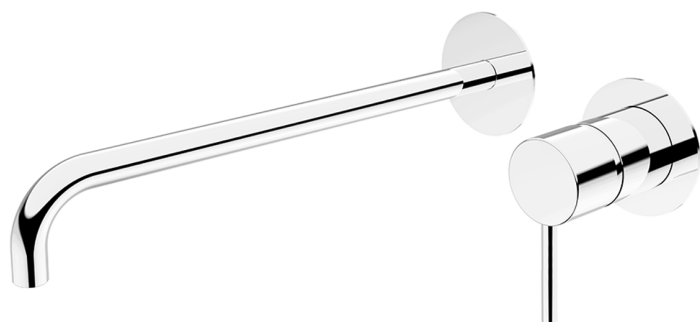

## Parte esterna monocomando lavabo a parete M32\_MT005512

MODELLO **MT005512**

Parte esterna monocomando lavabo a parete, senza parte incasso, bocca L.300 mm, per art. Easy-Box ZB002450 e art. ZB025510

### FINITURE DISPONIBILI

-  **21** 21 Cromo
-  **26** 26 Vecchio Rame
-  **2F** 2F Nichel Spazzolato
-  **2W** 2W Oro Spazzolato
-  **40** 40 Nero Opaco
-  **4Q** 4Q Bianco Opaco

## Parte incasso monocomando lavabo a parete Easy-Box INCASSO\_ZB002450

MODELLO **ZB002450**

Parte incasso monocomando lavabo a parete Easy-Box, con scatola di protezione, senza parte esterna

FINITURE DISPONIBILI

10mm: XX 48-68