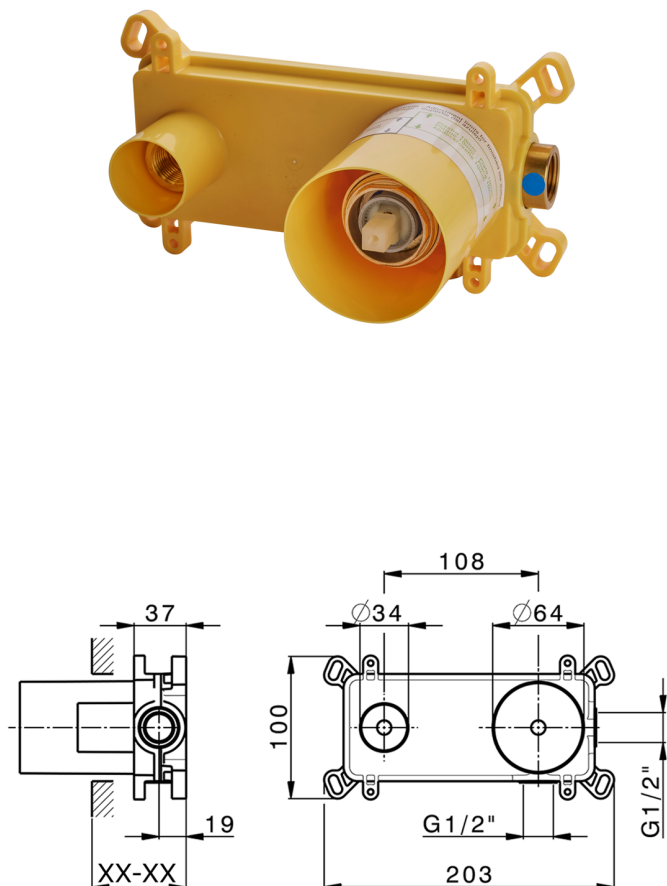

## Parte esterna monocomando lavabo a parete M32\_MT005512

MODELLO **MT005512**

Parte esterna monocomando lavabo a parete, senza parte incasso, bocca L.300 mm, per art. Easy-Box ZB002450 e art. ZB025510

## Parte incasso monocomando lavabo a parete Easy-Box INCASSO\_ZB002450

MODELLO **ZB002450**

Parte incasso monocomando lavabo a parete Easy-Box, con scatola di protezione, senza parte esterna

FINITURE DISPONIBILI

**04** 04 Senza Finitura

CARATTERISTICHE

Installazione	<b>Incasso</b>
Ricambio Cartuccia	<b>ZZ95409000</b>
<b>Cartuccia Monocomando 35 mm</b>	
Incasso	<b>1</b>

Piastra/Plate/Plaque/Platte/Placa

2-3mm: XX 56-76

10mm: XX 48-68