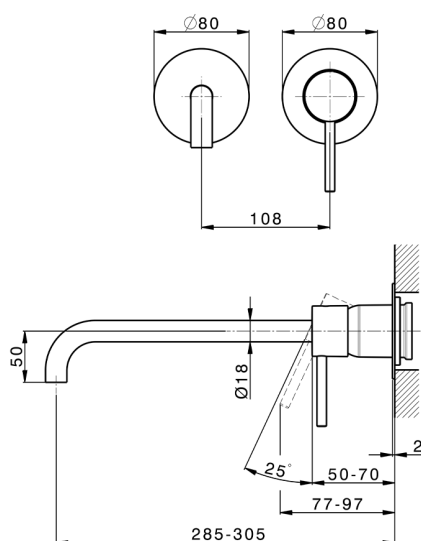

Parte esterna monocomando lavabo a parete M32_MT005512

MODELLO **MT005512**

Parte esterna monocomando lavabo a parete, senza parte incasso, bocca L.300 mm, per art. Easy-Box ZB002450 e art. ZB025510

FINITURE DISPONIBILI

- **21** 21 Cromo
- **26** 26 Vecchio Rame
- **2F** 2F Nichel Spazzolato
- **2W** 2W Oro Spazzolato
- **40** 40 Nero Opaco
- **4Q** 4Q Bianco Opaco

CARATTERISTICHE

Installazione **Incasso**
Parti Incasso necessarie **ZB002450**