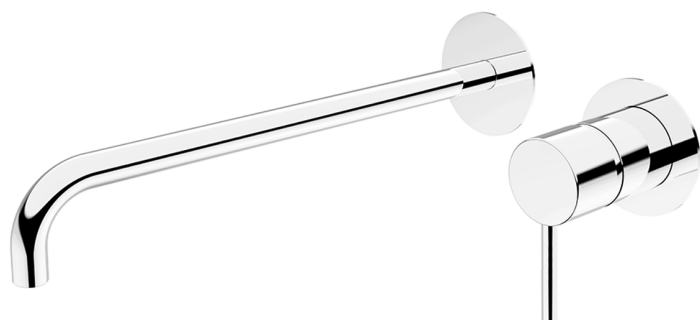

Parte esterna monocomando lavabo a parete M32_MT005512

MODELLO **MT005512**

Parte esterna monocomando lavabo a parete, senza parte incasso, bocca L.300 mm, per art. Easy-Box ZB002450 e art. ZB025510

FINITURE DISPONIBILI

-  **21** 21 Cromo
-  **26** 26 Vecchio Rame
-  **2F** 2F Nichel Spazzolato
-  **2W** 2W Oro Spazzolato
-  **40** 40 Nero Opaco
-  **4Q** 4Q Bianco Opaco

CARATTERISTICHE

Installazione **Incasso**
 Parti Incasso necessarie **ZB002450**

Parte incasso monocomando lavabo a parete Easy-Box INCASSO_ZB002450

MODELLO **ZB002450**

Parte incasso monocomando lavabo a parete Easy-Box, con scatola di protezione, senza parte esterna

FINITURE DISPONIBILI

 **04** 04 Senza Finitura

CARATTERISTICHE

Installazione	Incasso
Ricambio Cartuccia	ZZ95409000
Cartuccia Monocomando 35 mm	
Incasso	1

Piastra/Plate/Plaque/Platte/Placa

2-3mm: XX 56-76

10mm: XX 48-68

DeviaStop