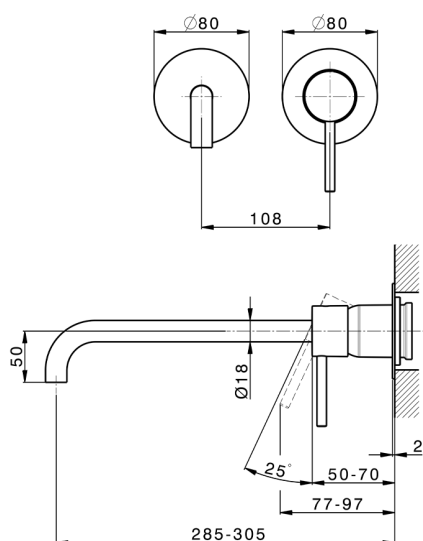

Parte esterna monocomando lavabo a parete M32_MT005512

MODELLO **MT005512**

Parte esterna monocomando lavabo a parete, senza parte incasso, bocca L.300 mm, per art. Easy-Box ZB002450 e art. ZB025510

FINITURE DISPONIBILI

-  **21** 21 Cromo
-  **26** 26 Vecchio Rame
-  **2F** 2F Nichel Spazzolato
-  **2W** 2W Oro Spazzolato
-  **40** 40 Nero Opaco
-  **4Q** 4Q Bianco Opaco

CARATTERISTICHE

Installazione **Incasso**
 Parti Incasso necessarie **ZB002450**

Parte incasso monocomando lavabo a parete Easy-Box INCASSO_ZB002450

MODELLO **ZB002450**

Parte incasso monocomando lavabo a parete Easy-Box, con scatola di protezione, senza parte esterna

FINITURE DISPONIBILI

 **04** 04 Senza Finitura

CARATTERISTICHE

Installazione	Incasso
Ricambio Cartuccia	ZZ95409000
Cartuccia Monocomando 35 mm	
Incasso	1

Piastra/Plate/Plaque/Platte/Placa

2-3mm: XX 56-76

10mm: XX 48-68

DeviaStop