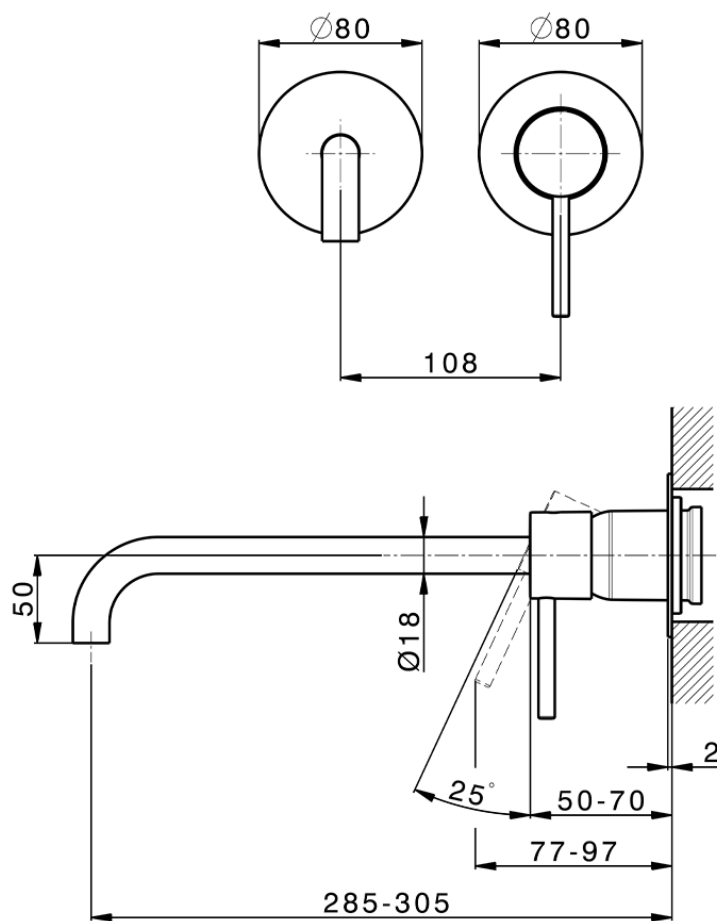

Parte esterna monocomando lavabo a parete M32_MT005512

MT005512

<https://www.huberitalia.com/parte-esterna-monocomando-lavabo-a-parete-m32-mt005512>

Piastra/Plate/Plaque/Platte/Placa

2-3mm: XX 56-76

10mm: XX 48-68