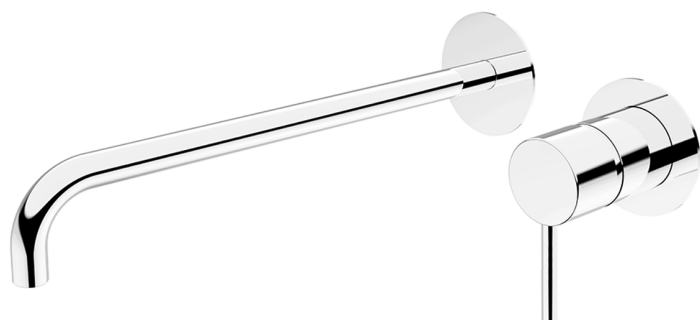

Parte esterna monocomando lavabo a parete M32_MT005512

MODELLO **MT005512**

Parte esterna monocomando lavabo a parete, senza parte incasso, bocca L.300 mm, per art. Easy-Box ZB002450 e art. ZB025510

FINITURE DISPONIBILI

-  **21** 21 Cromo
-  **26** 26 Vecchio Rame
-  **2F** 2F Nichel Spazzolato
-  **2W** 2W Oro Spazzolato
-  **40** 40 Nero Opaco
-  **4Q** 4Q Bianco Opaco

CARATTERISTICHE

Installazione **Incasso**
 Parti Incasso necessarie **ZB002450**

Parte incasso monocomando lavabo a parete Easy-Box INCASSO_ZB002450

MODELLO **ZB002450**

Parte incasso monocomando lavabo a parete Easy-Box, con scatola di protezione, senza parte esterna

FINITURE DISPONIBILI

CARATTERISTICHE

Installazione	Incasso
Ricambio Cartuccia	ZZ95409000
Cartuccia Monocomando 35 mm	
Incasso	1

Piastra/Plate/Plaque/Platte/Placa

2-3mm: XX 56-76

10mm: XX 48-68

DeviaStop

La tecnologia Devia Stop di Huber consente con un semplice movimento rotativo di gestire la portata dell'acqua e di scegliere la modalità d'erogazione (soffione, doccia a mano).