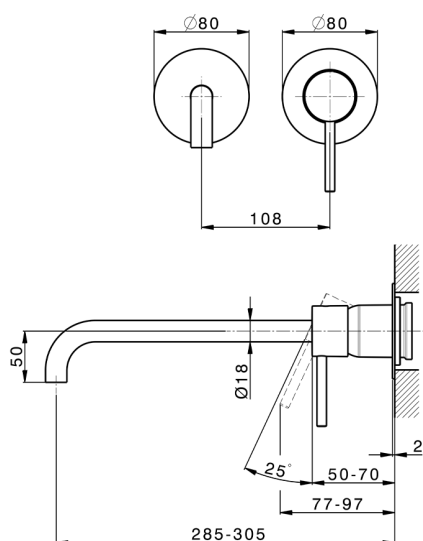

Parte esterna monocomando lavabo a parete M32_MT005512

MODELLO **MT005512**

Parte esterna monocomando lavabo a parete, senza parte incasso, bocca L.300 mm, per art. Easy-Box ZB002450 e art. ZB025510

FINITURE DISPONIBILI

-  **21** 21 Cromo
-  **26** 26 Vecchio Rame
-  **2F** 2F Nichel Spazzolato
-  **2W** 2W Oro Spazzolato
-  **40** 40 Nero Opaco
-  **4Q** 4Q Bianco Opaco

CARATTERISTICHE

Installazione **Incasso**
 Parti Incasso necessarie **ZB002450**

Parte incasso monocomando lavabo a parete Easy-Box INCASSO_ZB002450

MODELLO **ZB002450**

Parte incasso monocomando lavabo a parete Easy-Box, con scatola di protezione, senza parte esterna

FINITURE DISPONIBILI

CARATTERISTICHE

Installazione	Incasso
Ricambio Cartuccia	ZZ95409000
Cartuccia Monocomando 35 mm	
Incasso	1

Piastra/Plate/Plaque/Platte/Placa

2-3mm: XX 56-76

10mm: XX 48-68

DeviaStop

La tecnologia Devia Stop di Huber consente con un semplice movimento rotativo di gestire la portata dell'acqua e di scegliere la modalità d'erogazione (soffione, doccia a mano).