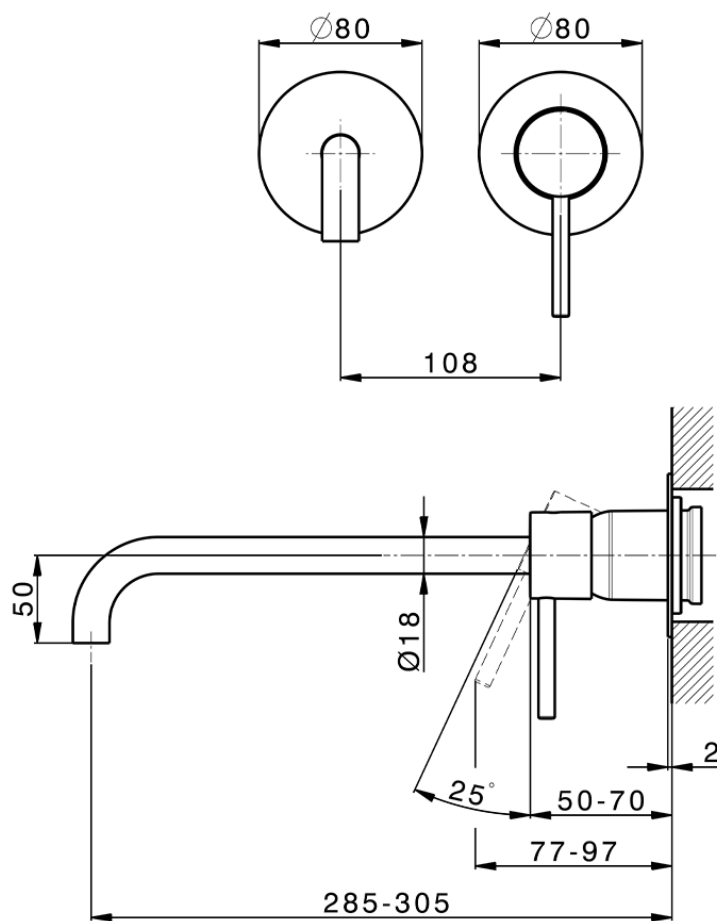

Parte esterna monocomando lavabo a parete M32\_MT005512

MT005512

<https://www.huberitalia.com/parte-esterna-monocomando-lavabo-a-parete-m32-mt005512>

Piastra/Plate/Plaque/Platte/Placa

2-3mm: XX 56-76

10mm: XX 48-68