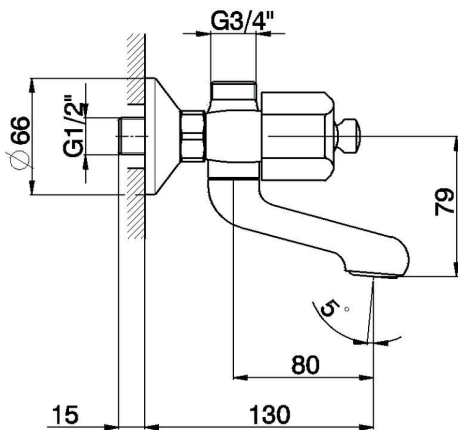

Miscelatore vasca EVA_EV000130

MODELLO **EV000130**

Miscelatore vasca, senza completo doccia, attacco per flessibile 1/2" M, senza maniglie

FINITURE DISPONIBILI

21 21 Cromo

CARATTERISTICHE

2026-06-28