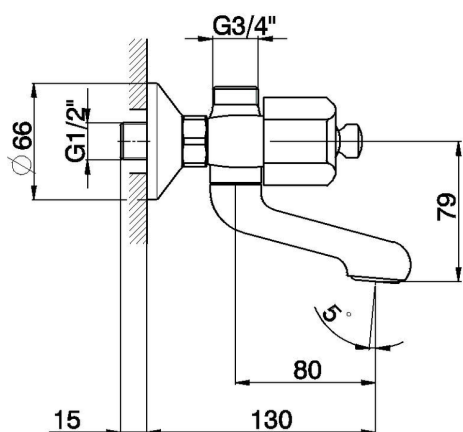

Miscelatore vasca EVA_EV000130

MODELLO **EV000130**

Miscelatore vasca, senza completo doccia, attacco per flessibile 1/2" M, senza maniglie

FINITURE DISPONIBILI

CARATTERISTICHE

2026-04-17