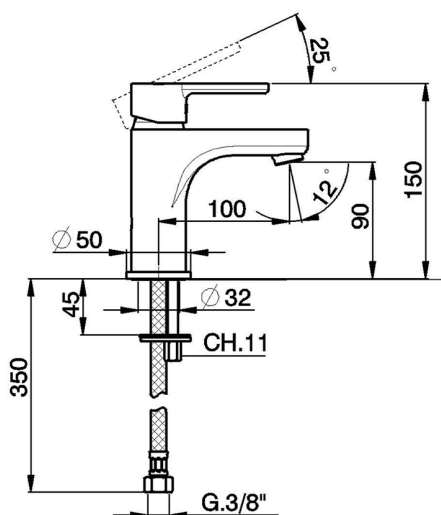

Miscelatore monocomando lavabo large EnergySave H2_H2000505

MODELLO **H2000505**

Miscelatore monocomando lavabo large EnergySave, senza scarico automatico, flex inox G.3/8"

FINITURE DISPONIBILI

CARATTERISTICHE

Ricambio Cartuccia **ZZ96800000**

Cartuccia Monocomando 35 mm

DeviaStop

La tecnologia Devia Stop di Huber consente con un semplice movimento rotativo di gestire la portata dell'acqua e di scegliere la modalità d'erogazione (soffione, doccetta a mano).