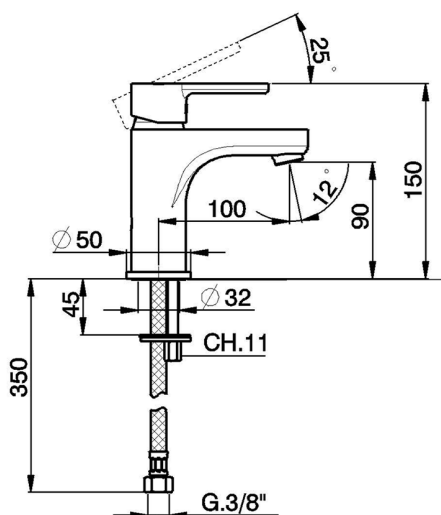

Miscelatore monocomando lavabo large EnergySave H2_H2000505

MODELLO **H2000505**

Miscelatore monocomando lavabo large EnergySave, senza scarico automatico, flex inox G.3/8"

FINITURE DISPONIBILI

21 21 Cromo

CARATTERISTICHE

Ricambio Cartuccia **ZZ96800000**

Cartuccia Monocomando 35 mm

DeviaStop

La tecnologia Devia Stop di Huber consente con un semplice movimento rotativo di gestire la portata dell'acqua e di scegliere la modalità d'erogazione (soffione, doccetta a mano).