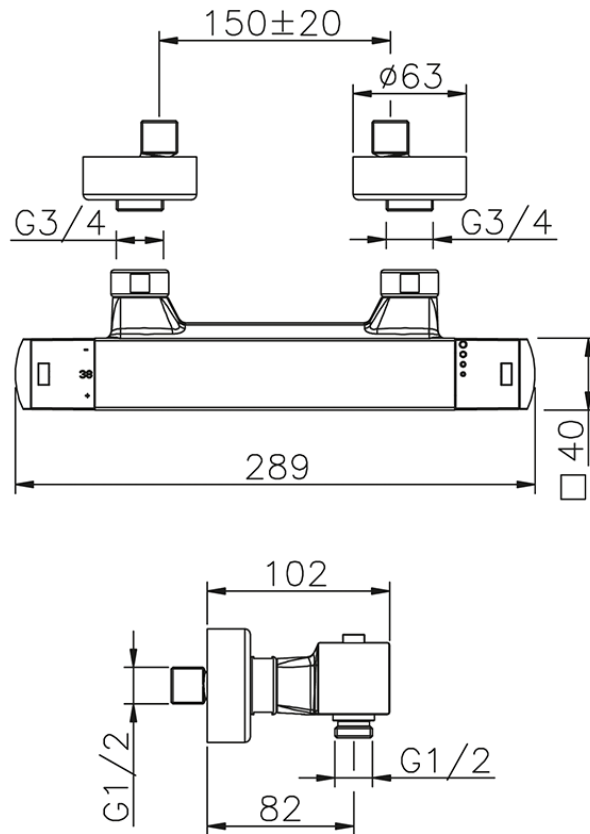

Miscelatore termostatico doccia DADO\_DDT01010

DDT01010

<https://www.huberitalia.com/miscelatore-termostatico-doccia-dado-ddt01010>

2026-04-30