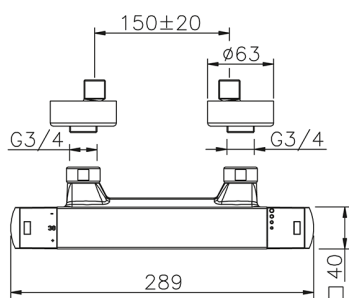

Miscelatore termostatico doccia DADO_DDT01010

MODELLO **DDT01010**

Miscelatore termostatico doccia, senza completo doccia, attacco per flessibile 1/2" M

FINITURE DISPONIBILI

- **21** 21 Cromo
- **2B** 2B Nichel Lucido
- **2F** 2F Nichel Spazzolato
- **40** 40 Nero Opaco
- **4Q** 4Q Bianco Opaco

CARATTERISTICHE

Ricambio Cartuccia **22.04A.AR - ZZ97279004**

Cartuccia Termostatica Argo 2 (filtro lungo)

SafeTouch

Il sistema SafeTouch Huber mantiene il corpo del miscelatore freddo al tatto durante il funzionamento.

Termostatico

Il Termostatico Huber è il tuo personale gestore dell'acqua che ti aiuta a gestire e controllare acqua ed energia senza sprechi.