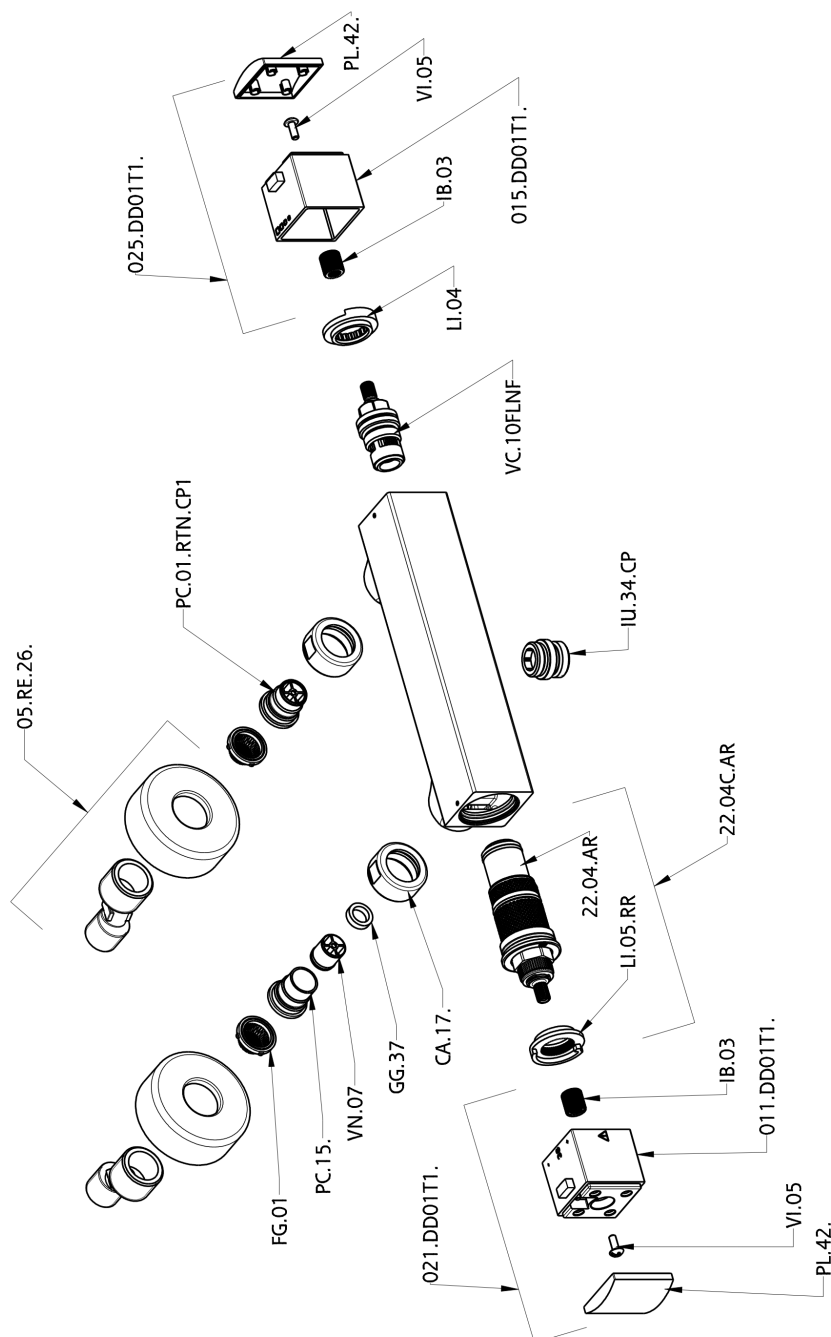

## Miscelatore termostatico doccia DADO\_DDT01010

DDT01010

<https://www.huberitalia.com/miscelatore-termostatico-doccia-dado-ddt01010>

2026-01-26