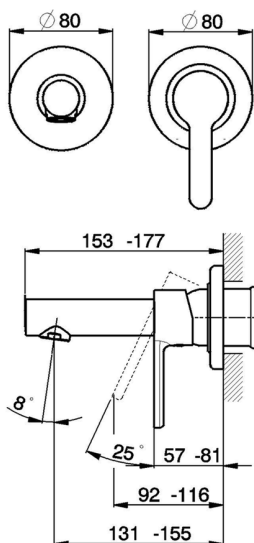

FINITURE DISPONIBILI

CARATTERISTICHE

Installazione **Incasso**

Parti Incasso necessarie **ZB002450**