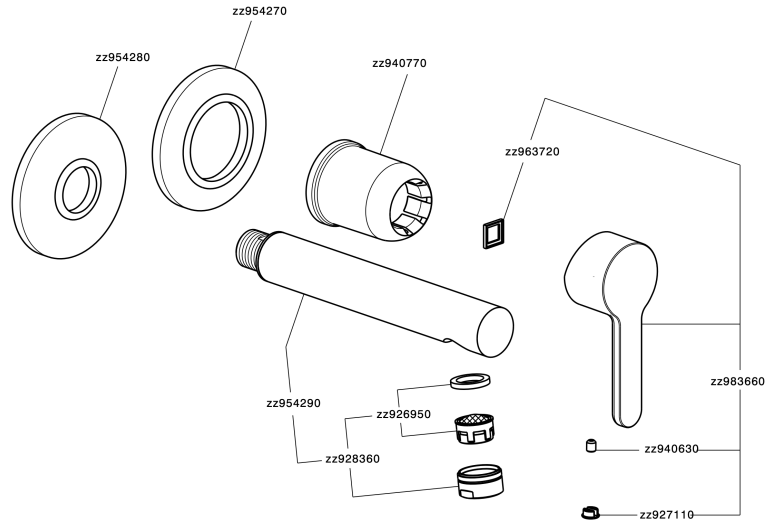

## Parte esterna monocomando lavabo a parete H2\_H2005510

MODELLO **H2005510**

Parte esterna monocomando lavabo a parete, senza parte incasso, bocca L. 150 mm, per art. Easy-Box ZB002450 e art. ZB025510

## Parte esterna monocomando lavabo a parete H2\_H2005510

H2005510

<https://www.huberitalia.com/parte-esterna-monocomando-lavabo-a-parete-h2-h2005510>

## Parte incasso monocomando lavabo a parete Easy-Box INCASSO\_ZB002450

MODELLO **ZB002450**

Parte incasso monocomando lavabo a parete Easy-Box, con scatola di protezione, senza parte esterna

FINITURE DISPONIBILI

10mm: XX 48-68