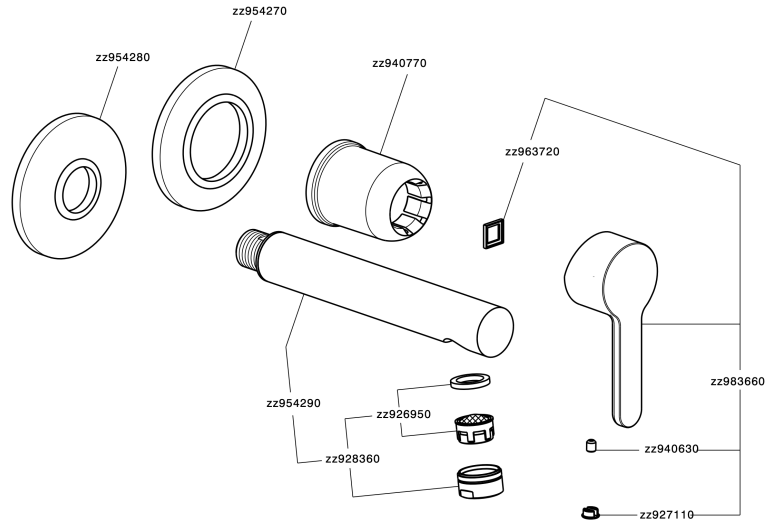

Parte esterna monocomando lavabo a parete H2_H2005510

H2005510

<https://www.huberitalia.com/parte-esterna-monocomando-lavabo-a-parete-h2-h2005510>

Parte incasso monocomando lavabo a parete Easy-Box INCASSO_ZB002450

ZB002450 <https://www.huberitalia.com/parte-incasso-monocomando-lavabo-a-parete-easy-box-incasso-zb002450>

2026-06-27