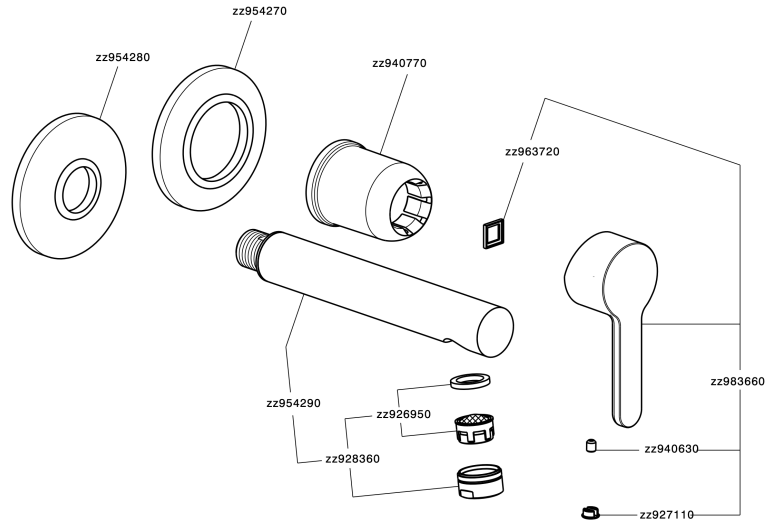

## Parte esterna monocomando lavabo a parete H2\_H2005510

H2005510

<https://www.huberitalia.com/parte-esterna-monocomando-lavabo-a-parete-h2-h2005510>

## Parte incasso monocomando lavabo a parete Easy-Box INCASSO\_ZB002450

ZB002450 <https://www.huberitalia.com/parte-incasso-monocomando-lavabo-a-parete-easy-box-incasso-zb002450>

2026-04-29