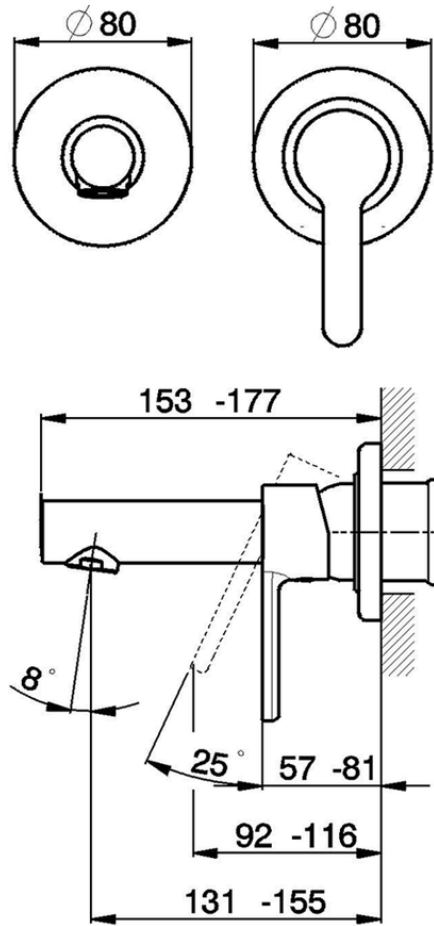

Parte esterna monocomando lavabo a parete H2\_H2005510

H2005510

<https://www.huberitalia.com/parte-esterna-monocomando-lavabo-a-parete-h2-h2005510>

Piastra/Plate/Plaque/Platte/Placa

2-3mm: XX 56-76

10mm: XX 48-68