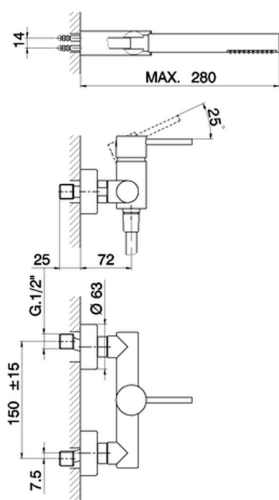

## Miscelatore monocomando doccia completo TRATTO EVO\_TV000450

MODELLO **TV000450**

Miscelatore monocomando doccia completo, supporto doccetta snodato murale, doccetta monogetto minimalista in ABS D.26 mm, flex Ottone 150 cm

FINITURE DISPONIBILI

**21** 21 Cromo

CARATTERISTICHE

Ricambio Cartuccia **ZZ95409000**

**Cartuccia Monocomando 35 mm**

2026-05-14