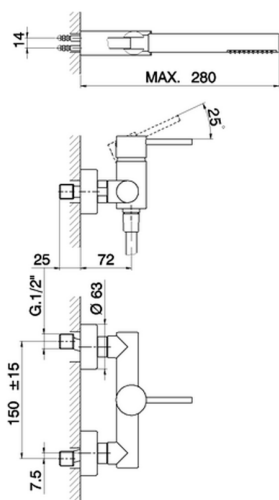

## Miscelatore monocomando doccia completo TRATTO EVO\_TV000450

MODELLO **TV000450**

Miscelatore monocomando doccia completo, supporto doccetta snodato murale, doccetta monogetto minimalista in ABS D.26 mm, flex Ottone 150 cm

FINITURE DISPONIBILI

CARATTERISTICHE

Ricambio Cartuccia **ZZ95409000**

**Cartuccia Monocomando 35 mm**

2026-06-30