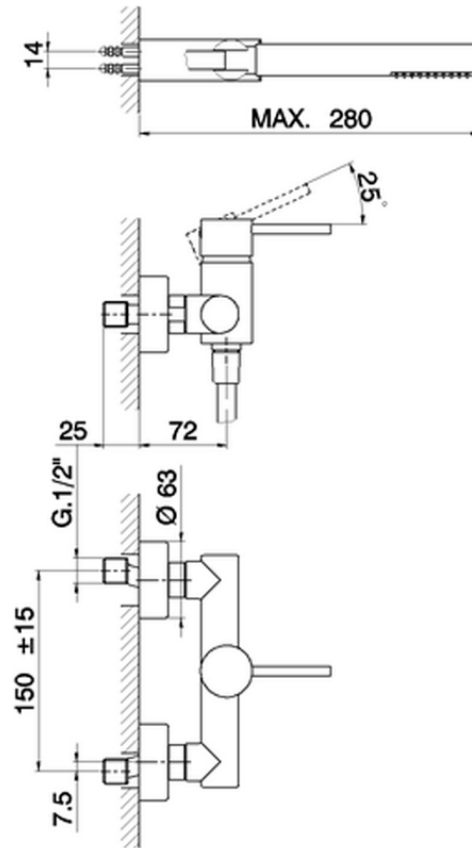

Miscelatore monocomando doccia completo TRATTO EVO_TV000450

TV000450

<https://www.huberitalia.com/miscelatore-monocomando-doccia-completo-tratto-evo-tv000450>

2026-06-30