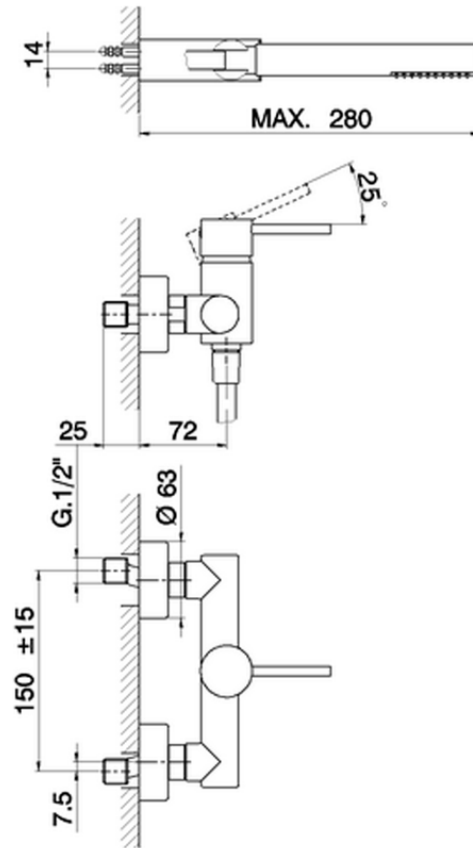

Miscelatore monocomando doccia completo TRATTO EVO_TV000450

TV000450

<https://www.huberitalia.com/miscelatore-monocomando-doccia-completo-tratto-evo-tv000450>

2026-05-14