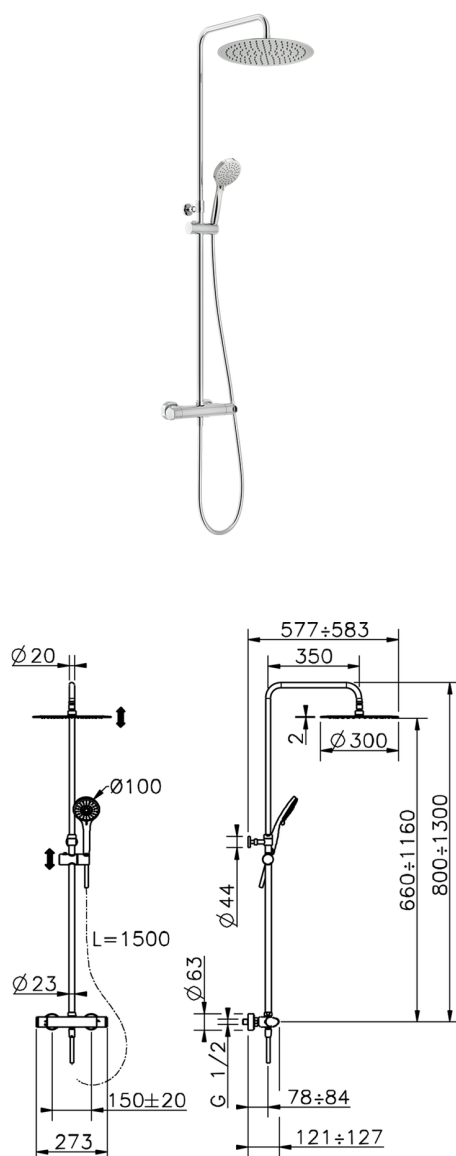

## Colonna doccia termostatica 2 funzioni H3\_H3C82050

MODELLO **H3C82050**

Colonna doccia termostatica 2 funzioni, devia stop 2 uscite, colonna telescopica, supporto doccetta scorrevole, doccetta 3 getti D.100 mm ABS, soffione tondo D.300 mm in INOX, flessibile liscio SILVERFLEX 150 cm

FINITURE DISPONIBILI

**21** 21 Cromo

CARATTERISTICHE

Ricambio Cartuccia **22.04A.AR - ZZ97279004**

**Cartuccia Termostatica Argo 2 (filtro lungo)**

### DeviaStop

La tecnologia Devia Stop di Huber consente con un semplice movimento rotativo di gestire la portata dell'acqua e di scegliere la modalità d'erogazione (soffione, doccetta a mano).

### SafeTouch

Il sistema SafeTouch Huber mantiene il corpo del miscelatore freddo al tatto durante il funzionamento.