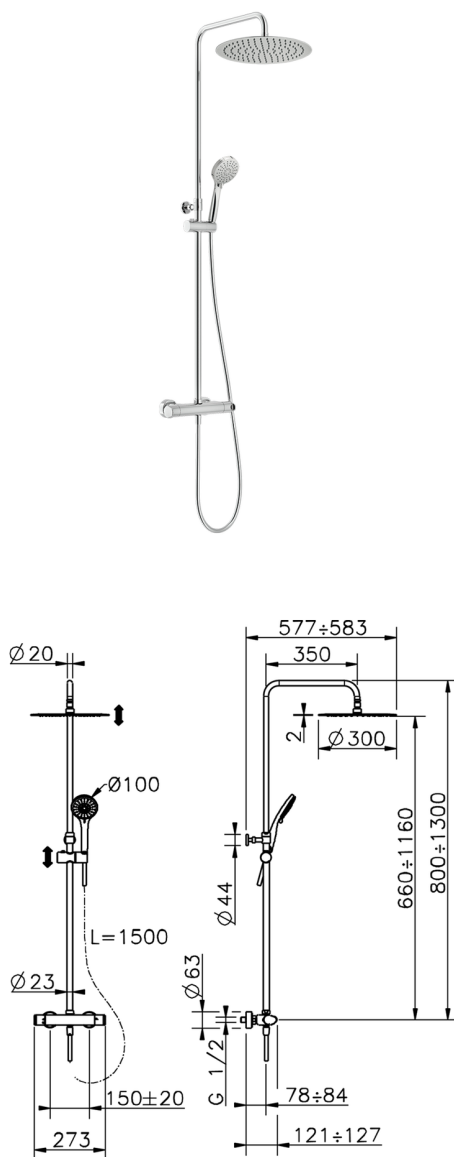

Colonna doccia termostatica 2 funzioni H3_H3C82050

MODELLO **H3C82050**

Colonna doccia termostatica 2 funzioni, devia stop 2 uscite, colonna telescopica, supporto doccetta scorrevole, doccetta 3 getti D.100 mm ABS, soffione tondo D.300 mm in INOX, flessibile liscio SILVERFLEX 150 cm

FINITURE DISPONIBILI

21 21 Cromo

CARATTERISTICHE

Ricambio Cartuccia **22.04A.AR - ZZ97279004**

Cartuccia Termostatica Argo 2 (filtro lungo)

DeviaStop

La tecnologia Devia Stop di Huber consente con un semplice movimento rotativo di gestire la portata dell'acqua e di scegliere la modalità d'erogazione (soffione, doccetta a mano).

SafeTouch

Il sistema SafeTouch Huber mantiene il corpo del miscelatore freddo al tatto durante il funzionamento.

Termostatico

Il Termostatico Huber è il tuo personale gestore dell'acqua che ti aiuta a gestire e controllare acqua ed energia senza sprechi.