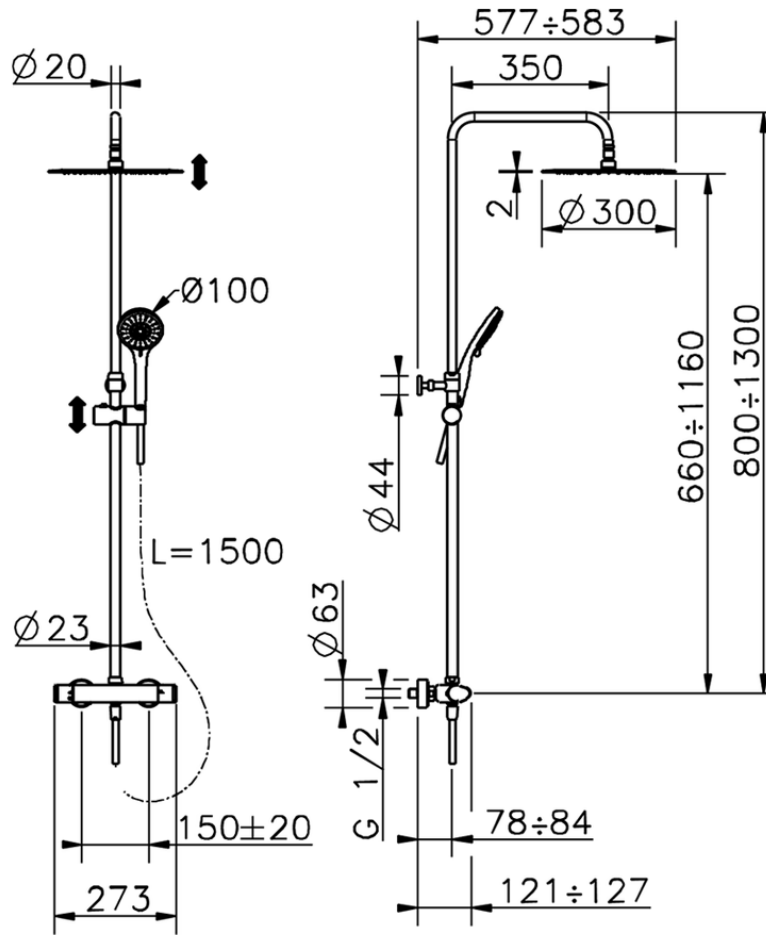

Colonna doccia termostatica 2 funzioni H3_H3C82050

H3C82050

<https://www.huberitalia.com/colonna-doccia-termostatica-2-funzioni-h3-h3c82050>

2026-06-25