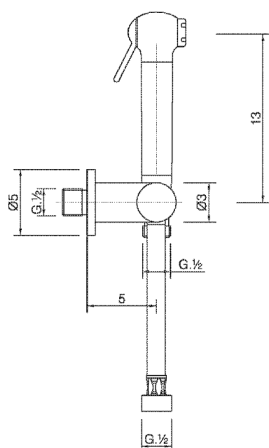

Set doccetta igienica completo COLLETTIVITÀ_SF007900

MODELLO **SF007900**

Set doccetta igienica completo, supporto murale con rubinetto da 1/2", doccetta igienica, flex Ottone 120 cm

FINITURE DISPONIBILI

-  **21** 21 Cromo
-  **24** 24 Oro

CARATTERISTICHE

Doccetta igienica

Doccetta Igienica

Doccetta igienica multiforo, per la cura dell'igiene personale.

2026-05-13