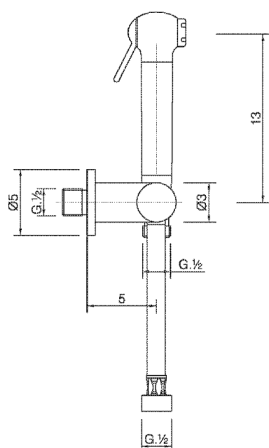

Set doccetta igienica completo COLLETTIVITÀ_SF007900

MODELLO **SF007900**

Set doccetta igienica completo, supporto murale con rubinetto da 1/2", doccetta igienica, flex Ottone 120 cm

FINITURE DISPONIBILI

CARATTERISTICHE

Doccetta igienica

Doccetta Igienica

Doccetta igienica multiforo, per la cura dell'igiene personale.

2026-05-15