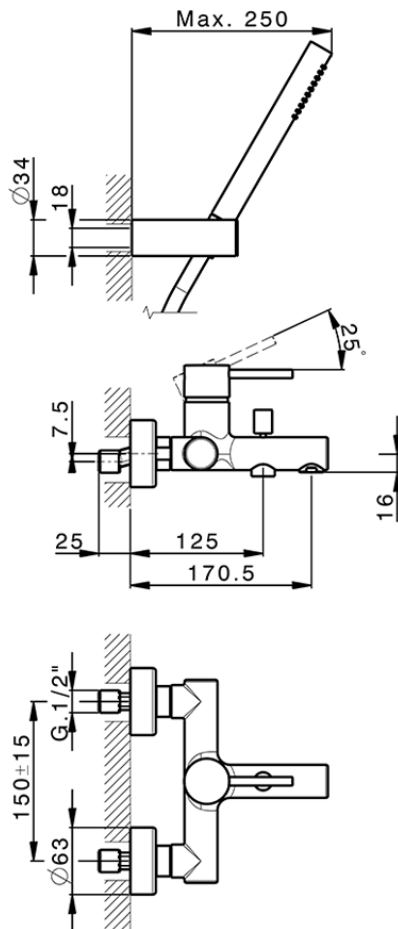

## Miscelatore monocomando vasca completo M32\_MT000121

MT000121

<https://www.huberitalia.com/miscelatore-monocomando-vasca-completo-m32-mt000121>

2026-06-24