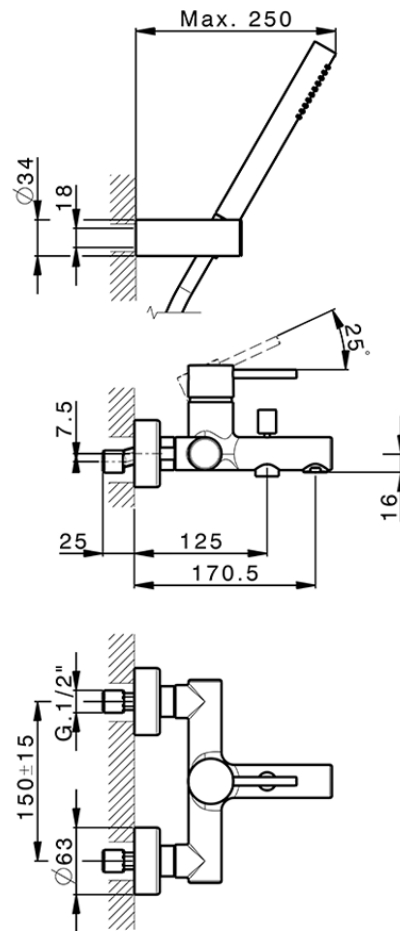

Miscelatore monocomando vasca completo M32_MT000121

MT000121

<https://www.huberitalia.com/miscelatore-monocomando-vasca-completo-m32-mt000121>

2026-04-17