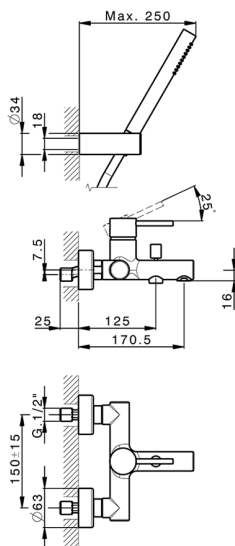

## Miscelatore monocomando vasca completo M32\_MT000121

MODELLO **MT000121**

Miscelatore monocomando vasca completo, supporto doccia snodato murale, doccia monogetto D.23 mm in Ottone, flessibile liscio SUPREME 150 cm

### CARATTERISTICHE

Ricambio Cartuccia **ZZ95435000**

**Cartuccia Monocomando 35 mm**