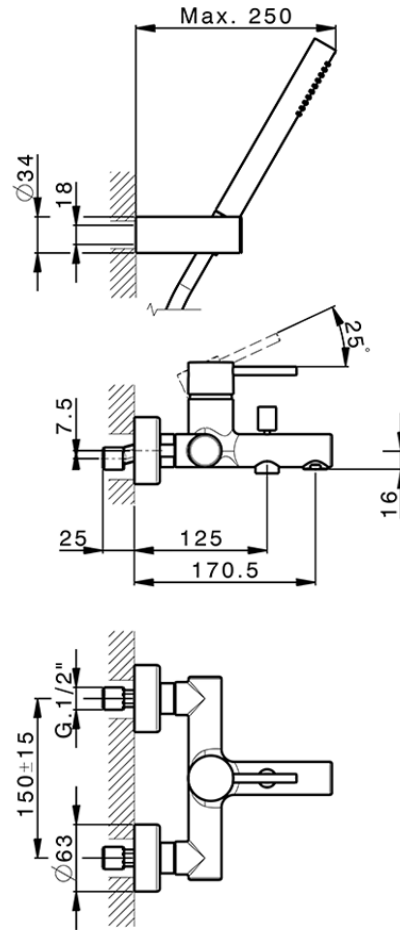

## Miscelatore monocomando vasca completo M32\_MT000121

MT000121

<https://www.huberitalia.com/miscelatore-monocomando-vasca-completo-m32-mt000121>

2026-06-24