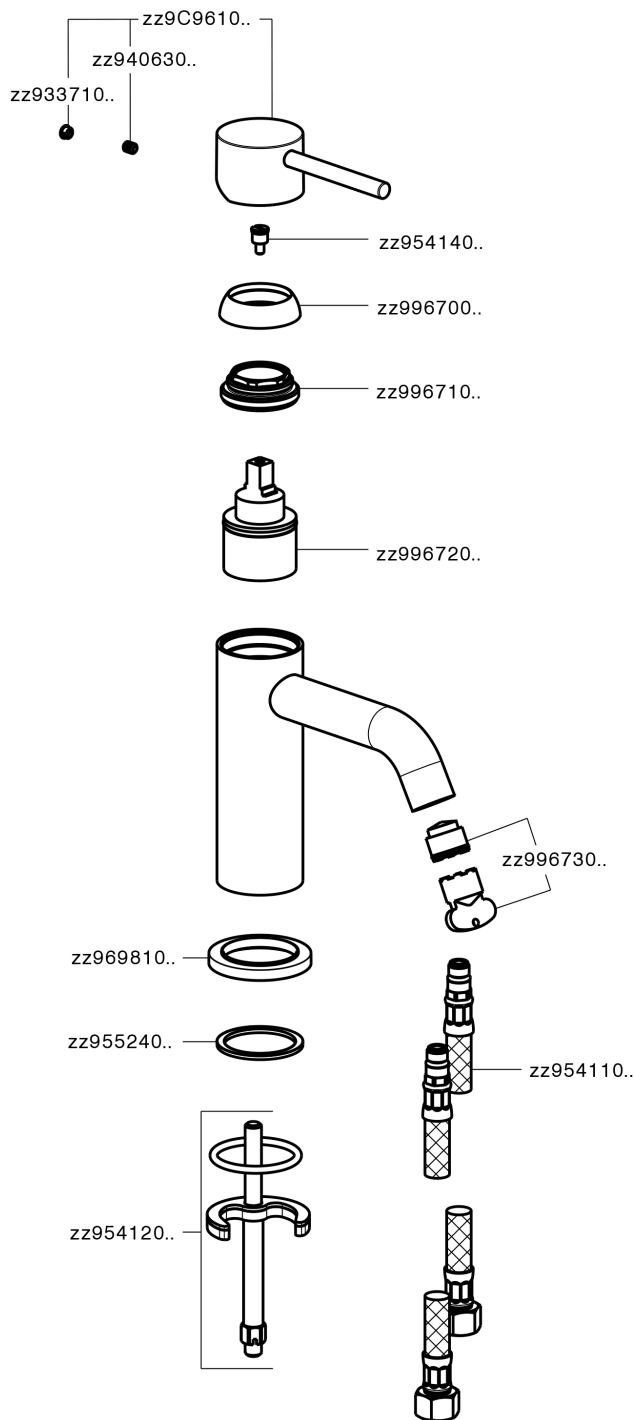

Miscelatore monocomando lavabo K2_K2000540

K2000540

<https://www.huberitalia.com/miscelatore-monocomando-lavabo-k2-k2000540>

2025-05-02