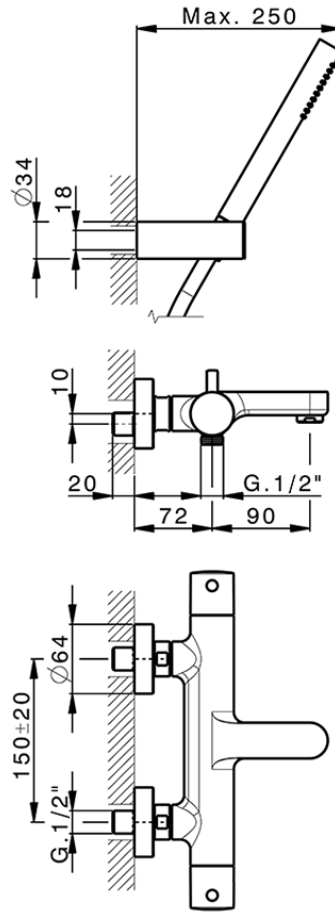

## Miscelatore termostatico vasca completo M32\_MTD23016

MTD23016

<https://www.huberitalia.com/miscelatore-termostatico-vasca-completo-m32-mtd23016>

2026-06-24