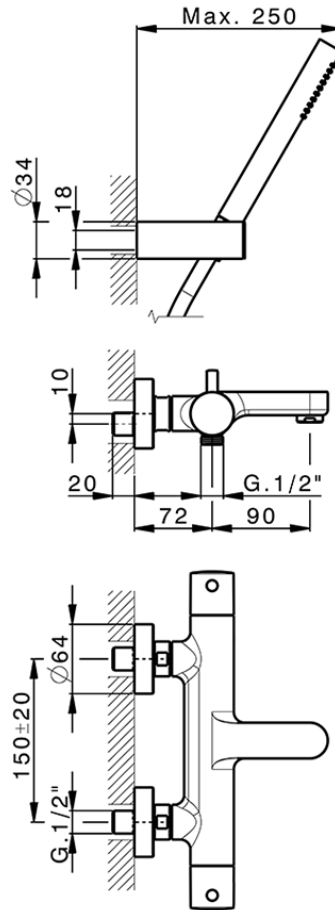

Miscelatore termostatico vasca completo M32_MTD23016

MTD23016

<https://www.huberitalia.com/miscelatore-termostatico-vasca-completo-m32-mtd23016>

2026-06-24