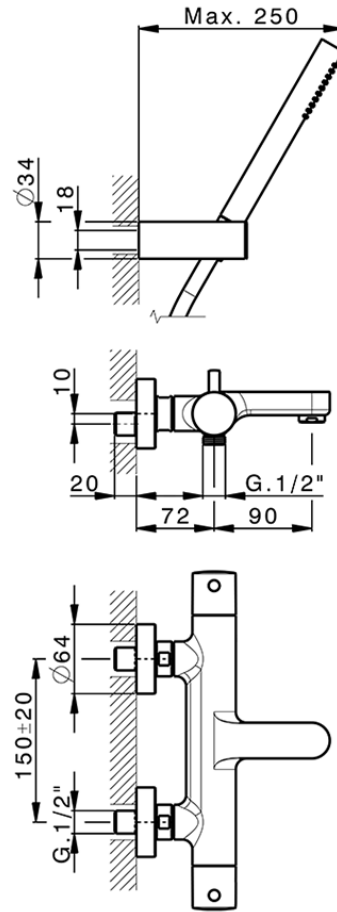

Miscelatore termostatico vasca completo M32_MTD23016

MTD23016

<https://www.huberitalia.com/miscelatore-termostatico-vasca-completo-m32-mtd23016>

2026-04-17