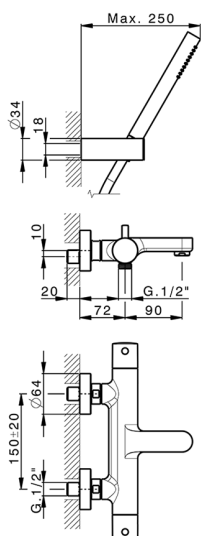

## Miscelatore termostatico vasca completo M32\_MTD23016

MODELLO **MTD23016**

Miscelatore termostatico vasca completo, supporto doccia snodato murale, doccia monogetto D.23 mm in Ottone, flessibile liscio SUPREME 150 cm

### CARATTERISTICHE

Ricambio Cartuccia **24.04A.PP**

**Cartuccia Termostatica Argo 2 (filtro lungo)**