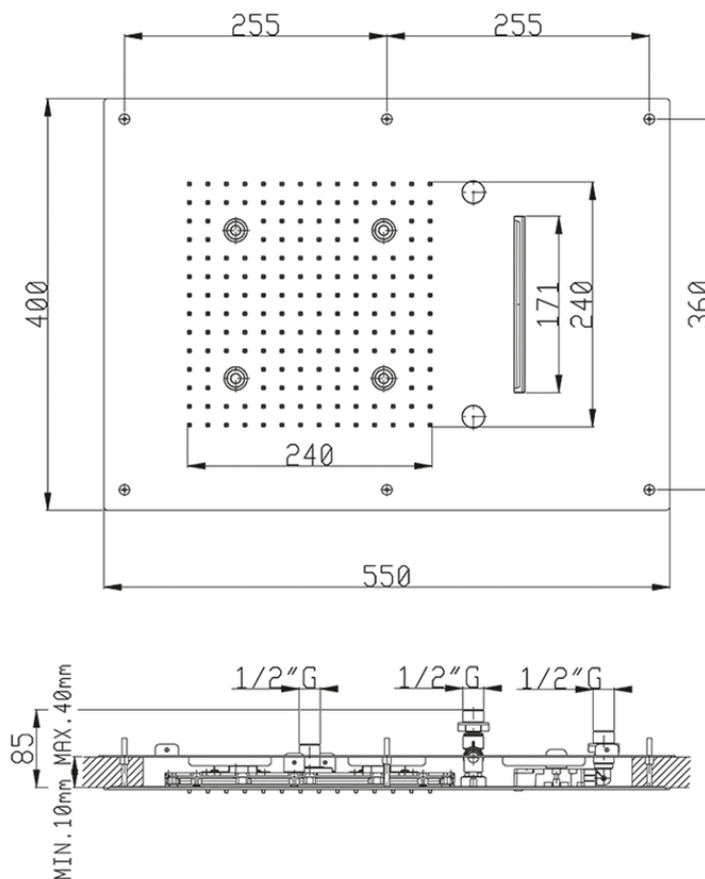

Soffione incasso a controsoffitto 550x400 mm inox ZEN

ZS127080

<https://www.huberitalia.com/soffione-incasso-a-controsoffitto-550x400-mm-inox-zen-zs127080>