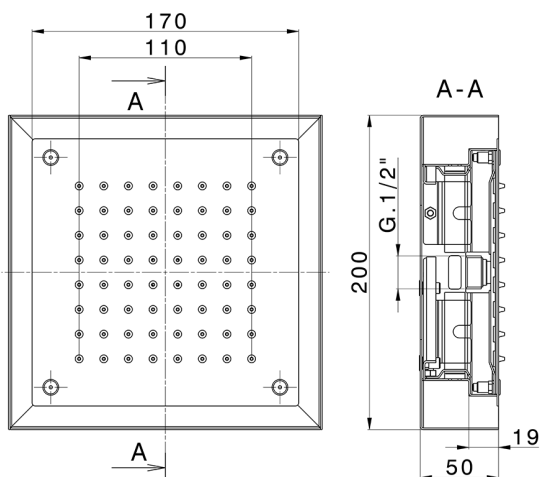

Soffione a soffitto con cromoterapia 200x200 mm ZEN_ZS1C0245

MODELLO **ZS1C0245**

Soffione a soffitto con cromoterapia 200x200 mm, con carter esterno bianco, funzioni pioggia, cromoterapia, completo di centralina e pulsantiera ad incasso, acciaio inox AISI 304