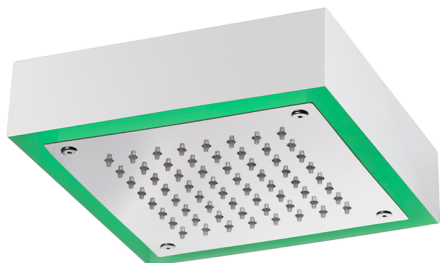

Soffione a soffitto con cromoterapia 200x200 mm ZEN_ZS1C0245

MODELLO **ZS1C0245**

Soffione a soffitto con cromoterapia 200x200 mm, con carter esterno bianco, funzioni pioggia, cromoterapia, completo di centralina e pulsantiera ad incasso, acciaio inox AISI 304

FINITURE DISPONIBILI

-  **40** 40 Nero Opaco
-  **4Q** 4Q Bianco Opaco
-  **D1** D1 Inox Spazzolato
-  **D2** D2 Inox Lucido

CARATTERISTICHE

2025-06-16