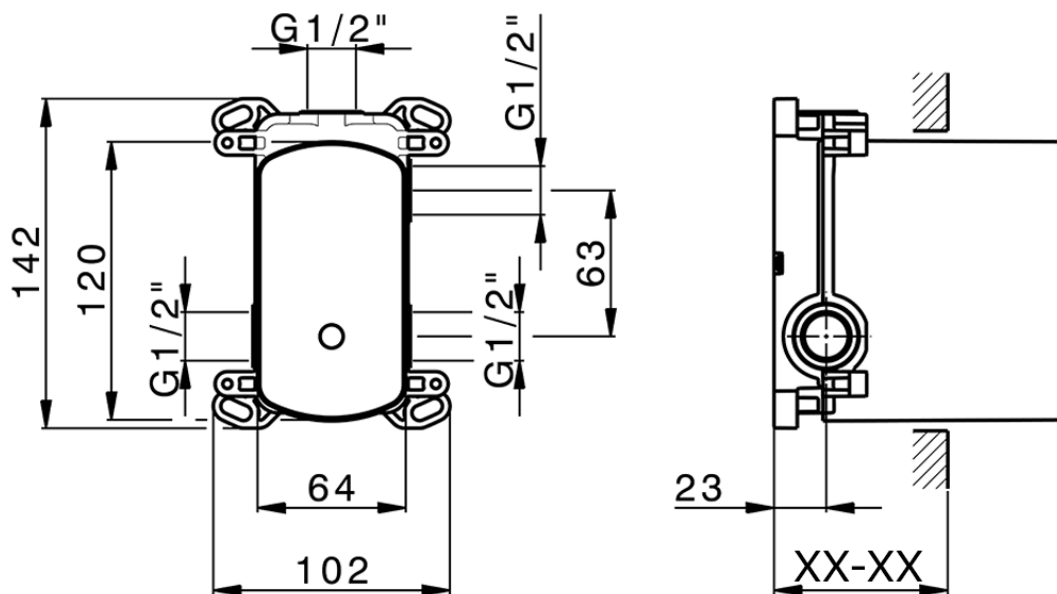

Parte esterna monocomando incasso 2 uscite M32_MT002300

MT002300

<https://www.huberitalia.com/parte-esterna-monocomando-incasso-2-uscite-m32-mt002300>

Piastra/Plate/Plaque/Platte/Placa

2-3mm: XX 65-85

10mm: XX 60-80