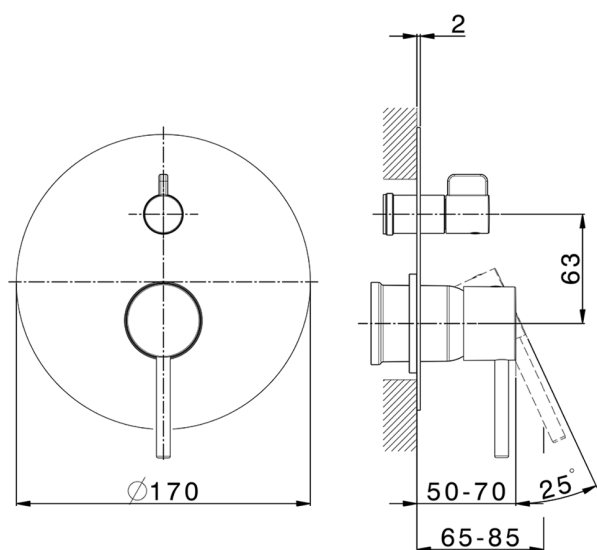

Parte esterna monocomando incasso 2 uscite M32_MT002300

MODELLO **MT002300**

Parte esterna monocomando incasso 2 uscite,deviatore rotativo 2 uscite,senza parte incasso,per art.Easy-Box ZB000230

FINITURE DISPONIBILI

-  **21** 21 Cromo
-  **26** 26 Vecchio Rame
-  **2F** 2F Nichel Spazzolato
-  **2W** 2W Oro Spazzolato
-  **40** 40 Nero Opaco
-  **4Q** 4Q Bianco Opaco

CARATTERISTICHE

Installazione **Incasso**
 Parti Incasso necessarie **ZB000230**

Parte incasso monocomando vasca-doccia Easy-Box INCASSO_ZB000230

MODELLO **ZB000230**

Parte incasso monocomando vasca-doccia Easy-Box,deviatore rotativo 2 uscite,senza parte esterna,con scatola di protezione

FINITURE DISPONIBILI

04 04 Senza Finitura

CARATTERISTICHE

Installazione	Incasso
Ricambio Cartuccia	ZZ92909000
Cartuccia Monocomando 35 mm	
Incasso	1

Piastra/Plate/Plaque/Platte/Placa

2-3mm: XX 65-85

10mm: XX 60-80