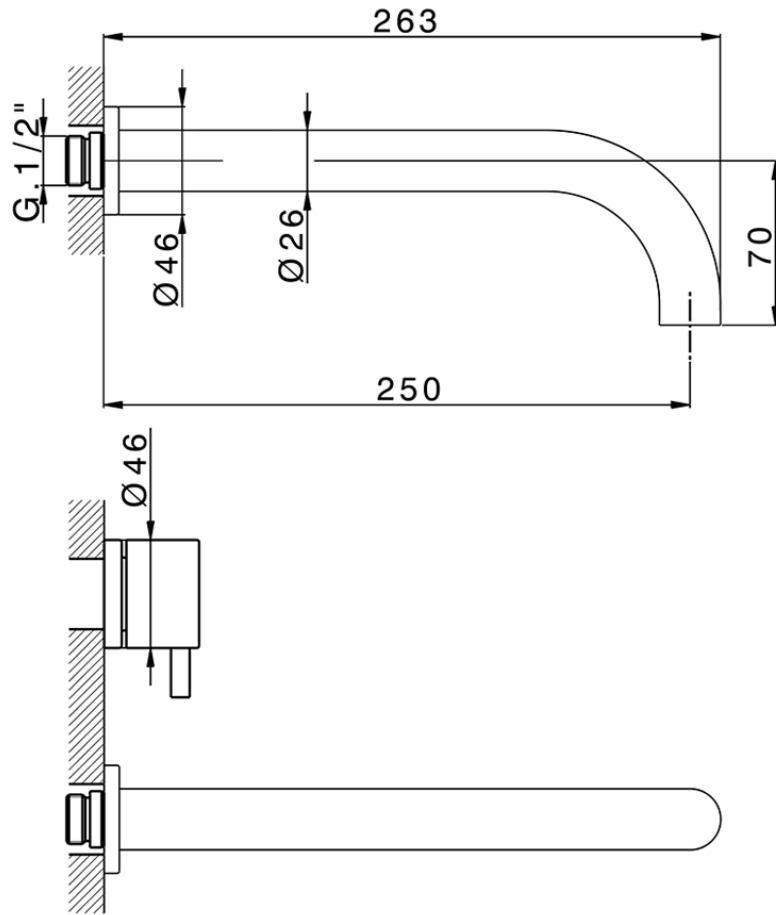

Parte esterna lavabo a parete NUOVA KIRUNA_K2013511

K2013511

<https://www.huberitalia.com/parte-esterna-lavabo-a-parete-nuova-kiruna-k2013511>

Serie's code	Size XX
CX 1351	20-35
CF 1351	20-35
CX 0331	20-35
CF 0331	20-35
CX 0200	20-35
CF 0200	20-35
BA 1351	20-35
GS 1351	20-35
GL 1351	20-35
MN 1351	20-35
LN 1351	20-35
LV 1351	33-48
LY 1351	33-48
CU 1351	33-48
SM 1351	30-45
AA 1351	10-30
AC 1351	10-30
AR 1351	15-25
PZ 1351	10-30
RG 1351	10-30
TS 1351	10-30
VT 1351	10-30
CS 1351	10-30
WA 1351	45-68
X1 1351	33-45
X2 1351	33-45
X3 1351	33-45
X4 1351	33-45
X5 1351	33-45
RI 1351	20-35
RM 1351	20-35

Limiti di tolleranza superficie piastrelle
 Adjustment limits for finished tile surface
 Limites de tolérance surface carrelage
 Fliesenoberfläche
 Superficie del azulejo

ZB033511

<https://www.huberitalia.com/parte-incasso-lavabo-a-parete-incasso-zb033511>