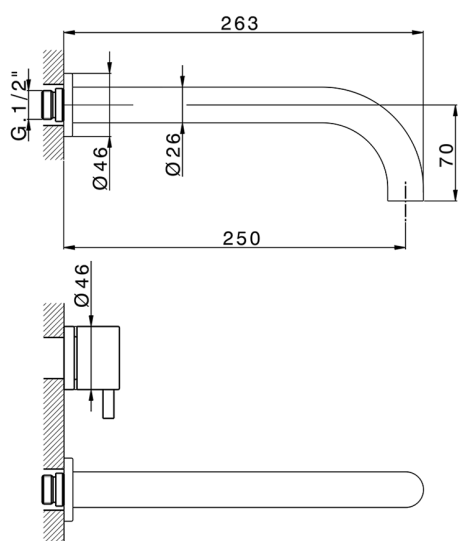

Parte esterna lavabo a parete NUOVA KIRUNA_K2013511

MODELLO **K2013511**

Parte esterna lavabo a parete, senza parte incasso, bocca L.250 mm, per art. ZB033511

FINITURE DISPONIBILI

-  **21** 21 Cromo
-  **26** 26 Vecchio Rame
-  **2F** 2F Nichel Spazzolato
-  **2W** 2W Oro Spazzolato
-  **40** 40 Nero Opaco
-  **4Q** 4Q Bianco Opaco

CARATTERISTICHE

Installazione **Incasso**
 Parti Incasso necessarie **ZB033511**

Parte esterna lavabo a parete NUOVA KIRUNA_K2013511

K2013511

<https://www.huberitalia.com/parte-esterna-lavabo-a-parete-nuova-kiruna-k2013511>

Parte incasso lavabo a parete INCASSO_ZB033511

MODELLO **ZB033511**

Parte incasso lavabo a parete, con vitone destro e sinistro

FINITURE DISPONIBILI

04 04 Senza Finitura

CARATTERISTICHE

Installazione **Incasso**