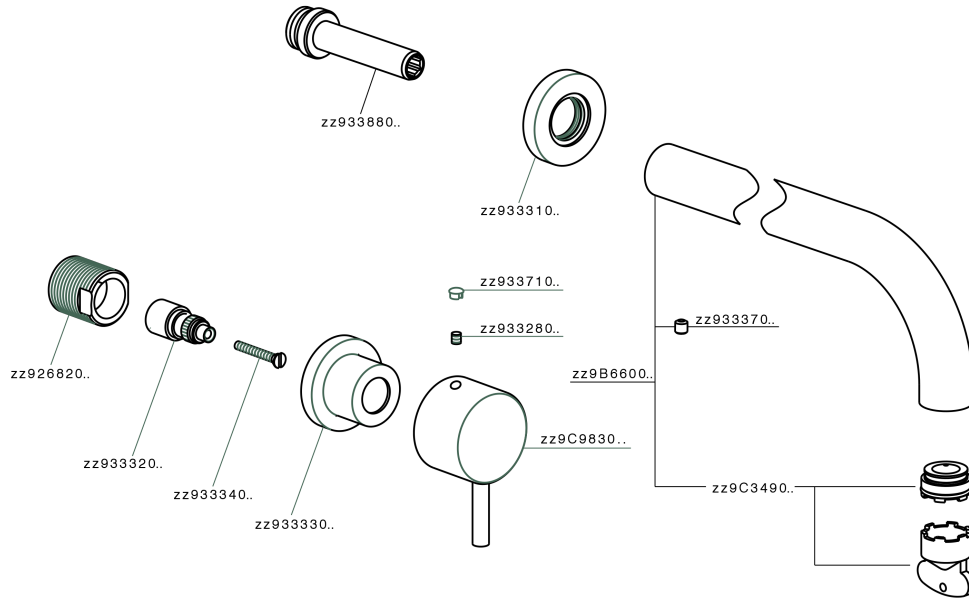

Parte esterna lavabo a parete NUOVA KIRUNA_K2013511

MODELLO **K2013511**

Parte esterna lavabo a parete, senza parte incasso, bocca L.250 mm, per art. ZB033511

FINITURE DISPONIBILI

-  **21** 21 Cromo
-  **26** 26 Vecchio Rame
-  **2F** 2F Nichel Spazzolato
-  **2W** 2W Oro Spazzolato
-  **40** 40 Nero Opaco
-  **4Q** 4Q Bianco Opaco

CARATTERISTICHE

Installazione **Incasso**
 Parti Incasso necessarie **ZB033511**

Parte esterna lavabo a parete NUOVA KIRUNA_K2013511

K2013511

<https://www.huberitalia.com/parte-esterna-lavabo-a-parete-nuova-kiruna-k2013511>

Parte incasso lavabo a parete INCASSO_ZB033511

MODELLO **ZB033511**

Parte incasso lavabo a parete, con vitone destro e sinistro

FINITURE DISPONIBILI

04 04 Senza Finitura

CARATTERISTICHE

Installazione **Incasso**